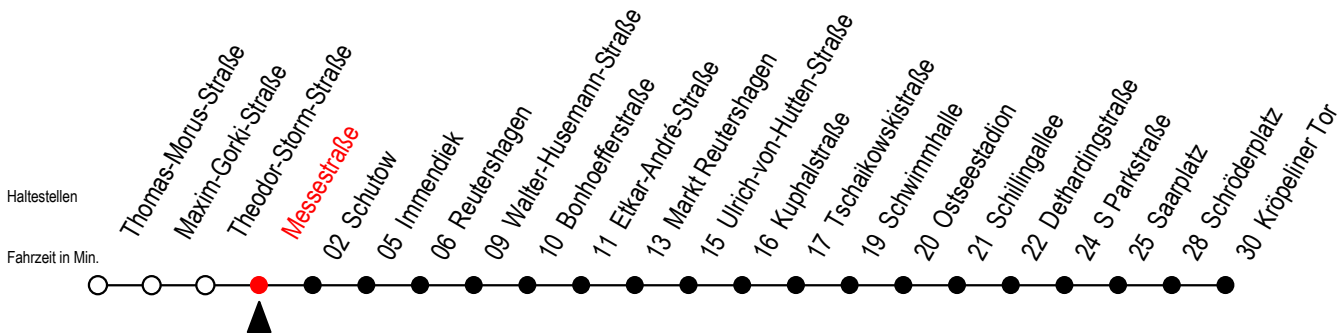

25 Messestraße

Gültig ab 12.04.2021

Alle Angaben ohne Gewähr

Richtung: Kröpeliner Tor

geänderte Linienführung ab Saarplatz auf Grund von Bauarbeiten

Uhr Montag - Freitag

Uhr Samstag

Uhr Sonntag - Feiertag

| | | | | | | | | | | |
|-----------|----|----|-----------|----|----------|----------|----------|-----------|----|----|
| 4 | 13 | 43 | 4 | -- | 4 | -- | | | | |
| 5 | 13 | 40 | 5 | -- | 5 | -- | | | | |
| 6 | 10 | 40 | 6 | 00 | 30 | 6 | -- | | | |
| 7 | 10 | 40 | 7 | 00 | 30 | 7 | 58 | | | |
| 8 | 10 | 40 | 8 | 00 | 30 | 57 | 8 | 28 | 58 | |
| 9 | 10 | 40 | 9 | 12 | 27 | 42 | 57 | 9 | 28 | 58 |
| 10 | 10 | 40 | 10 | 12 | 27 | 42 | 57 | 10 | 28 | 58 |
| 11 | 10 | 40 | 11 | 12 | 27 | 42 | 57 | 11 | 28 | 58 |
| 12 | 10 | 40 | 12 | 12 | 27 | 42 | 57 | 12 | 28 | 58 |
| 13 | 10 | 40 | 13 | 12 | 27 | 42 | 57 | 13 | 28 | 58 |
| 14 | 10 | 40 | 14 | 12 | 27 | 42 | 57 | 14 | 28 | 58 |
| 15 | 10 | 40 | 15 | 12 | 27 | 42 | 57 | 15 | 28 | 58 |
| 16 | 10 | 40 | 16 | 12 | 27 | 42 | 57 | 16 | 28 | 58 |
| 17 | 10 | 40 | 17 | 12 | 27 | 42 | 57 | 17 | 28 | 58 |
| 18 | 10 | 40 | 18 | 12 | 27 | 42 | 57 | 18 | 28 | 58 |
| 19 | 10 | 40 | 19 | 12 | 30 | | | 19 | 30 | |
| 20 | 00 | 30 | 20 | 00 | 30 | | | 20 | 00 | 30 |
| 21 | 00 | 30 | 21 | 00 | 30 | | | 21 | 00 | 30 |
| 22 | 00 | 30 | 22 | 00 | 30 | | | 22 | 00 | 30 |
| 23 | 00 | 30 | 23 | 00 | 30 | | | 23 | 00 | 30 |