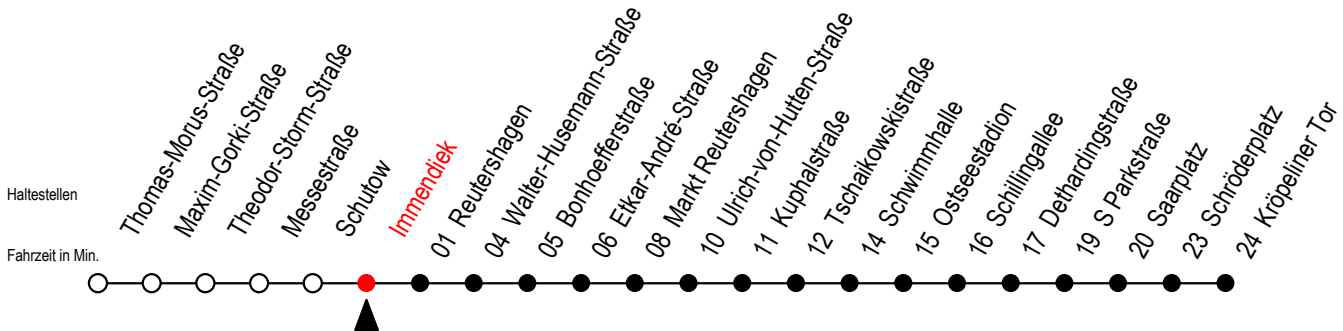

25 Immendiek

Gültig ab 12.04.2021

Alle Angaben ohne Gewähr

Richtung: Kröpeliner Tor

geänderte Linienführung ab Saarplatz auf Grund von Bauarbeiten

Uhr Montag - Freitag

Uhr Samstag

Uhr Sonntag - Feiertag

| | | | | | | | | | | |
|-----------|----|----|-----------|----|----------|----------|----|-----------|----|----|
| 4 | 17 | 47 | 4 | -- | 4 | -- | | | | |
| 5 | 17 | 44 | 5 | -- | 5 | -- | | | | |
| 6 | 14 | 44 | 6 | 04 | 34 | 6 | -- | | | |
| 7 | 14 | 44 | 7 | 04 | 34 | 7 | -- | | | |
| 8 | 14 | 44 | 8 | 04 | 34 | 8 | 02 | 32 | | |
| 9 | 14 | 44 | 9 | 01 | 16 | 31 | 46 | 9 | 02 | 32 |
| 10 | 14 | 44 | 10 | 01 | 16 | 31 | 46 | 10 | 02 | 32 |
| 11 | 14 | 44 | 11 | 01 | 16 | 31 | 46 | 11 | 02 | 32 |
| 12 | 14 | 44 | 12 | 01 | 16 | 31 | 46 | 12 | 02 | 32 |
| 13 | 14 | 44 | 13 | 01 | 16 | 31 | 46 | 13 | 02 | 32 |
| 14 | 14 | 44 | 14 | 01 | 16 | 31 | 46 | 14 | 02 | 32 |
| 15 | 14 | 44 | 15 | 01 | 16 | 31 | 46 | 15 | 02 | 32 |
| 16 | 14 | 44 | 16 | 01 | 16 | 31 | 46 | 16 | 02 | 32 |
| 17 | 14 | 44 | 17 | 01 | 16 | 31 | 46 | 17 | 02 | 32 |
| 18 | 14 | 44 | 18 | 01 | 16 | 31 | 46 | 18 | 02 | 32 |
| 19 | 14 | 44 | 19 | 01 | 16 | 34 | | 19 | 02 | 34 |
| 20 | 04 | 34 | 20 | 04 | 34 | | | 20 | 04 | 34 |
| 21 | 04 | 34 | 21 | 04 | 34 | | | 21 | 04 | 34 |
| 22 | 04 | 34 | 22 | 04 | 34 | | | 22 | 04 | 34 |
| 23 | 04 | 34 | 23 | 04 | 34 | | | 23 | 04 | 34 |