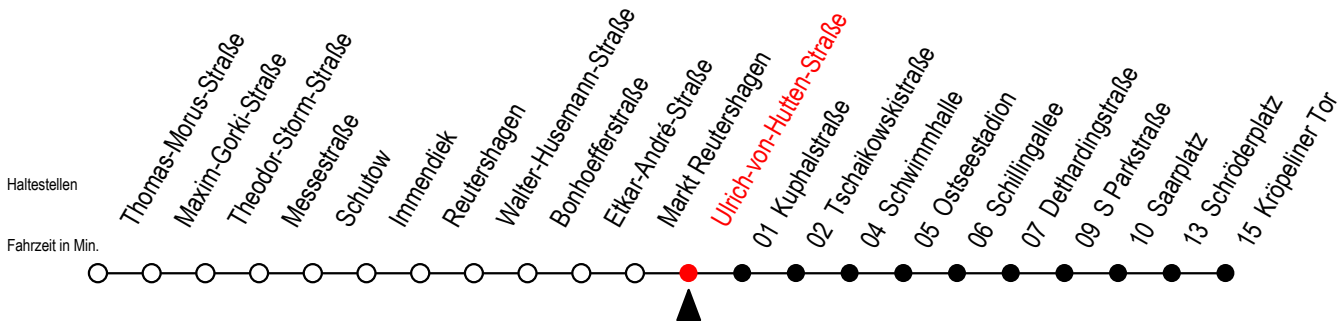

25 Ulrich-von-Hutten-Straße

Gültig ab 12.04.2021

Alle Angaben ohne Gewähr

Richtung: Kröpeliner Tor

geänderte Linienführung ab Saarplatz auf Grund von Bauarbeiten

Uhr Montag - Freitag

Uhr Samstag

Uhr Sonntag - Feiertag

4	27 57	4	--	4	--
5	12 27 42 55	5	--	5	--
6	05 15 25 35 45 55	6	14 44	6	--
7	05 15 25 35 45 55	7	14 44	7	--
8	05 15 25 35 45 55	8	14 44	8	13 43
9	05 15 25 35 45 55	9	12 27 42 57	9	13 43
10	05 15 25 35 45 55	10	12 27 42 57	10	13 43
11	05 15 25 35 45 55	11	12 27 42 57	11	13 43 58
12	05 15 25 35 45 55	12	12 27 42 57	12	13 28 43 58
13	05 15 25 35 45 55	13	12 27 42 57	13	13 28 43 58
14	05 15 25 35 45 55	14	12 27 42 57	14	13 28 43 58
15	05 15 25 35 45 55	15	12 27 42 57	15	13 28 43 58
16	05 15 25 35 45 55	16	12 27 42 57	16	13 28 43 58
17	05 15 25 35 45 55	17	12 27 42 57	17	13 28 43 58
18	05 15 25 40 55	18	12 27 42 57	18	13 28 43
19	10 25 40 55	19	12 27 44	19	13 44
20	14 44	20	14 44	20	14 44
21	14 44	21	14 44	21	14 44
22	14 44	22	14 44	22	14 44
23	14 44	23	14 44	23	14 44