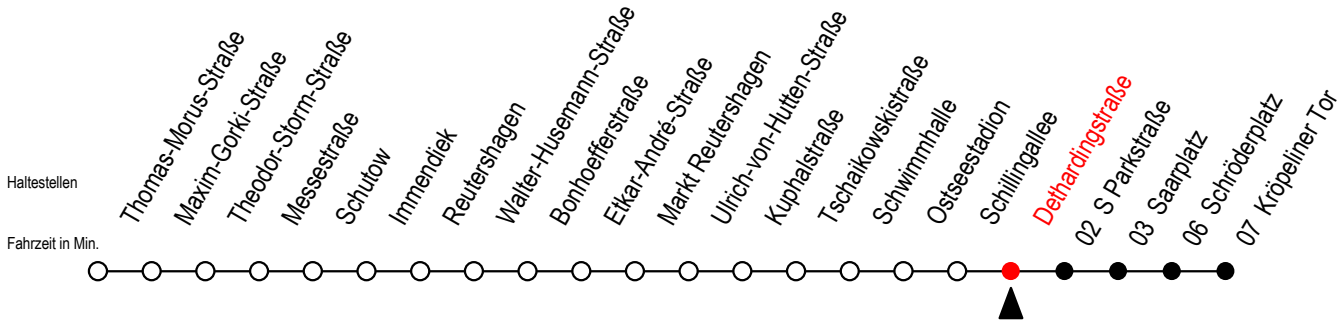

25 Dethardingstraße

Gültig ab 12.04.2021

Alle Angaben ohne Gewähr

Richtung: Kröpeliner Tor

geänderte Linienführung ab Saarplatz auf Grund von Bauarbeiten

Uhr Montag - Freitag

Uhr Samstag

Uhr Sonntag - Feiertag

4	34	4	--	4	--
5	04 19 34 49	5	--	5	--
6	03 13 23 33 43 53	6	21 51	6	--
7	03 13 23 33 43 53	7	21 51	7	--
8	03 13 23 33 43 53	8	21 51	8	20 50
9	03 13 23 33 43 53	9	20 35 50	9	20 50
10	03 13 23 33 43 53	10	05 20 35 50	10	20 50
11	03 13 23 33 43 53	11	05 20 35 50	11	20 50
12	03 13 23 33 43 53	12	05 20 35 50	12	05 20 35 50
13	03 13 23 33 43 53	13	05 20 35 50	13	05 20 35 50
14	03 13 23 33 43 53	14	05 20 35 50	14	05 20 35 50
15	03 13 23 33 43 53	15	05 20 35 50	15	05 20 35 50
16	03 13 23 33 43 53	16	05 20 35 50	16	05 20 35 50
17	03 13 23 33 43 53	17	05 20 35 50	17	05 20 35 50
18	03 13 23 33 48	18	05 20 35 50	18	05 20 35 50
19	03 18 33 48	19	05 20 35 51	19	20 51
20	03 21 51	20	21 51	20	21 51
21	21 51	21	21 51	21	21 51
22	21 51	22	21 51	22	21 51
23	21 51	23	21 51	23	21 51