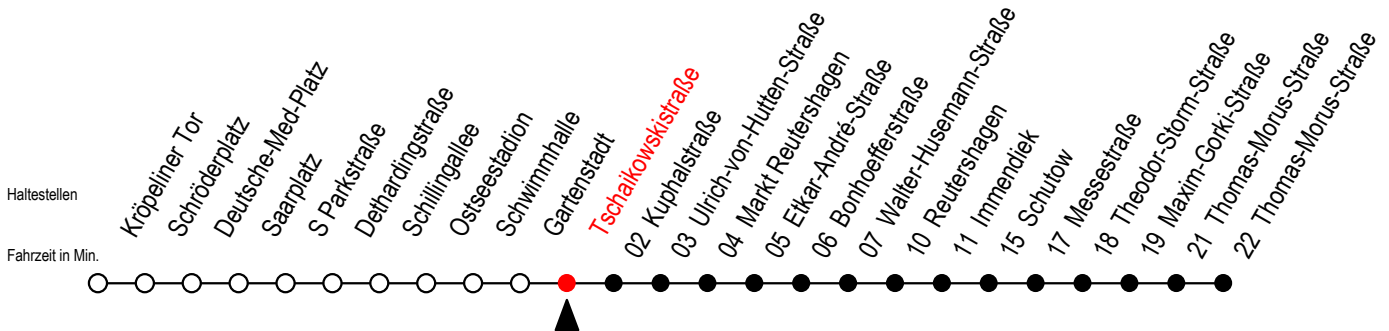

25 Tschaikowskistraße

Gültig ab 12.04.2021

Alle Angaben ohne Gewähr

Richtung: Thomas Morus Straße

Uhr Montag - Freitag

Uhr Samstag

Uhr Sonntag - Feiertag

4	49	4	--	4	--
5	03 ^M 18 33 ^M 48	5	--	5	--
6	03 ^M 18 30 ^M 40 50 ^M	6	14 44	6	--
7	00 ^M 10 20 ^M 30 ^M 40 50 ^M	7	14 44	7	--
8	00 ^M 10 20 ^M 30 ^M 40 50 ^M	8	14 44	8	19 44
9	00 ^M 10 20 ^M 30 ^M 40 50 ^M	9	14 44	9	14 44
10	00 ^M 10 20 ^M 30 ^M 40 50 ^M	10	03 18 33 48	10	14 44
11	00 ^M 10 20 ^M 30 ^M 40 50 ^M	11	03 18 33 48	11	14 44
12	00 ^M 10 20 ^M 30 ^M 40 50 ^M	12	03 18 33 48	12	14 29 ^M 44 59 ^M
13	00 ^M 10 20 ^M 30 ^M 40 50 ^M	13	03 18 33 48	13	14 29 ^M 44 59 ^M
14	00 ^M 10 20 ^M 30 ^M 40 50 ^M	14	03 18 33 48	14	14 29 ^M 44 59 ^M
15	00 ^M 10 20 ^M 30 ^M 40 50 ^M	15	03 18 33 48	15	14 29 ^M 44 59 ^M
16	00 ^M 10 20 ^M 30 ^M 40 50 ^M	16	03 18 33 48	16	14 29 ^M 44 59 ^M
17	00 ^M 10 20 ^M 30 ^M 40 50 ^M	17	03 18 33 48	17	14 29 ^M 44 59 ^M
18	00 ^M 10 20 ^M 30 ^M 40 50 ^M	18	03 18 33 48	18	14 29 ^M 44 59 ^M
19	03 ^M 18 33 ^M 48	19	03 18 33 48	19	14 44
20	03 ^M 18 33 ^M 48	20	03 18 44	20	15 44
21	03 ^M 18 44	21	14 44	21	14 44
22	14 44	22	14 44	22	14 44
23	14 44	23	14 44	23	14 44
0	14	0	14	0	14

M = fährt bis Markt Reutershagen