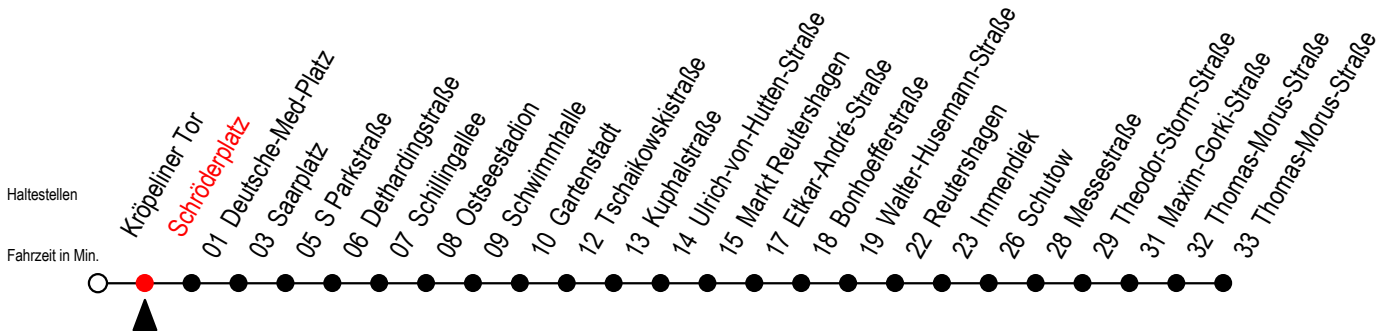

25 Schröderplatz

Gültig ab 12.04.2021

Alle Angaben ohne Gewähr

Richtung: Thomas Morus Straße

geänderte Linienführung auf Grund von Bauarbeiten

Uhr Montag - Freitag

Uhr Samstag

Uhr Sonntag - Feiertag

4	38 51 ^M	4	--	4	--
5	06 21 ^M 36 51 ^M	5	--	5	--
6	06 18 ^M 28 38 ^M 48 ^M 58	6	04 34	6	--
7	08 ^M 18 ^M 28 38 ^M 48 ^M 58	7	04 34	7	--
8	08 ^M 18 ^M 28 38 ^M 48 ^M 58	8	04 34	8	09 33
9	08 ^M 18 ^M 28 38 ^M 48 ^M 58	9	04 34 51	9	03 33
10	08 ^M 18 ^M 28 38 ^M 48 ^M 58	10	06 21 36 51	10	03 33
11	08 ^M 18 ^M 28 38 ^M 48 ^M 58	11	06 21 36 51	11	03 33
12	08 ^M 18 ^M 28 38 ^M 48 ^M 58	12	06 21 36 51	12	03 18 ^M 33 48 ^M
13	08 ^M 18 ^M 28 38 ^M 48 ^M 58	13	06 21 36 51	13	03 18 ^M 33 48 ^M
14	08 ^M 18 ^M 28 38 ^M 48 ^M 58	14	06 21 36 51	14	03 18 ^M 33 48 ^M
15	08 ^M 18 ^M 28 38 ^M 48 ^M 58	15	06 21 36 51	15	03 18 ^M 33 48 ^M
16	08 ^M 18 ^M 28 38 ^M 48 ^M 58	16	06 21 36 51	16	03 18 ^M 33 48 ^M
17	08 ^M 18 ^M 28 38 ^M 48 ^M 58	17	06 21 36 51	17	03 18 ^M 33 48 ^M
18	08 ^M 18 ^M 28 38 ^M 51 ^M	18	06 21 36 51	18	03 18 ^M 33 48 ^M
19	06 21 ^M 36 51 ^M	19	06 21 36 51	19	03 33
20	06 21 ^M 36 51 ^M	20	06 34	20	04 34
21	06 34	21	04 34	21	04 34
22	04 34	22	04 34	22	04 34
23	04 34	23	04 34	23	04 34
0	04	0	04	0	04

M = fährt bis Markt Reutershagen