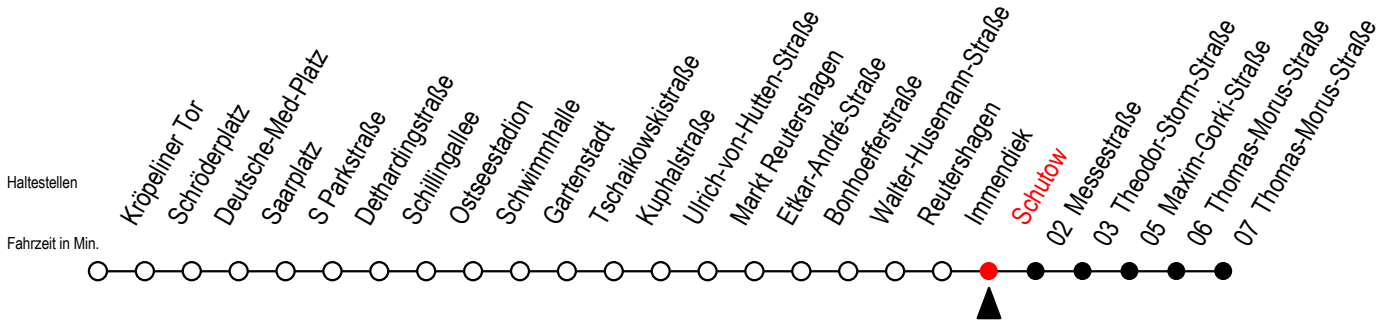

25 Schutow

Gültig ab 12.04.2021

Alle Angaben ohne Gewähr

Richtung: Thomas Morus Straße

Uhr Montag - Freitag

Uhr Samstag

Uhr Sonntag - Feiertag

5	03 32	5	--	5	--
6	02 32 54	6	28 58	6	--
7	24 54	7	28 58	7	--
8	24 54	8	28 58	8	33 58
9	24 54	9	28 58	9	28 58
10	24 54	10	17 32 47	10	28 58
11	24 54	11	02 17 32 47	11	28 58
12	24 54	12	02 17 32 47	12	28 58
13	24 54	13	02 17 32 47	13	28 58
14	24 54	14	02 17 32 47	14	28 58
15	24 54	15	02 17 32 47	15	28 58
16	24 54	16	02 17 32 47	16	28 58
17	24 54	17	02 17 32 47	17	28 58
18	24 54	18	02 17 32 47	18	28 58
19	32	19	02 17 32 47	19	28 58
20	02 32	20	02 17 32 58	20	29 58
21	02 32 58	21	28 58	21	28 58
22	28 58	22	28 58	22	28 58
23	28 58	23	28 58	23	28 58
0	28	0	28	0	28