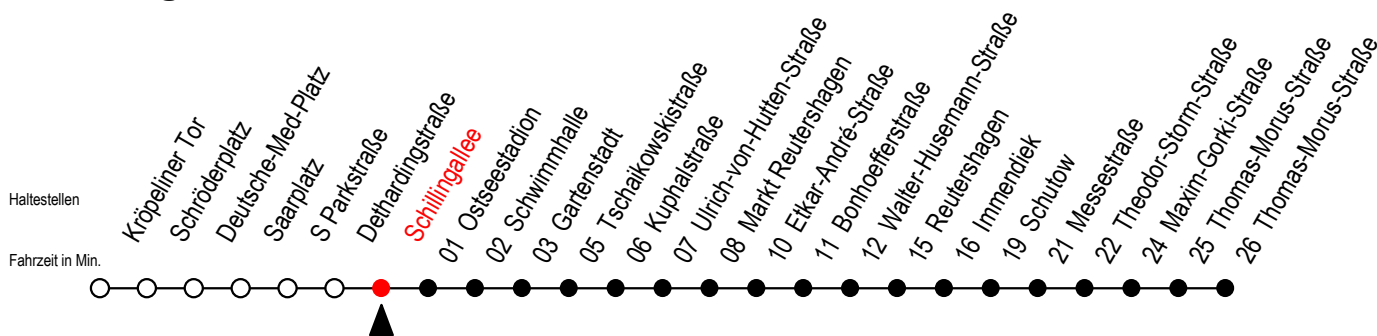

25 Schillingallee

Gültig ab 12.04.2021

Alle Angaben ohne Gewähr

Richtung: Thomas Morus Straße

Uhr Montag - Freitag					Uhr Samstag					Uhr Sonntag - Feiertag					
4	44	58 ^M			4	--				4	--				
5	13	28 ^M	43	58 ^M	5	--				5	--				
6	13	25 ^M	35	45 ^M 55 ^M	6	10	40			6	--				
7	05	15 ^M	25 ^M	35	45 ^M 55 ^M	7	10	40		7	--				
8	05	15 ^M	25 ^M	35	45 ^M 55 ^M	8	10	40		8	15	39			
9	05	15 ^M	25 ^M	35	45 ^M 55 ^M	9	10	40	58	9	09	39			
10	05	15 ^M	25 ^M	35	45 ^M 55 ^M	10	13	28	43	58	10	09	39		
11	05	15 ^M	25 ^M	35	45 ^M 55 ^M	11	13	28	43	58	11	09	39		
12	05	15 ^M	25 ^M	35	45 ^M 55 ^M	12	13	28	43	58	12	09	24 ^M	39	54 ^M
13	05	15 ^M	25 ^M	35	45 ^M 55 ^M	13	13	28	43	58	13	09	24 ^M	39	54 ^M
14	05	15 ^M	25 ^M	35	45 ^M 55 ^M	14	13	28	43	58	14	09	24 ^M	39	54 ^M
15	05	15 ^M	25 ^M	35	45 ^M 55 ^M	15	13	28	43	58	15	09	24 ^M	39	54 ^M
16	05	15 ^M	25 ^M	35	45 ^M 55 ^M	16	13	28	43	58	16	09	24 ^M	39	54 ^M
17	05	15 ^M	25 ^M	35	45 ^M 55 ^M	17	13	28	43	58	17	09	24 ^M	39	54 ^M
18	05	15 ^M	25 ^M	35	45 ^M 58 ^M	18	13	28	43	58	18	09	24 ^M	39	54 ^M
19	13	28 ^M	43	58 ^M	19	13	28	43	58	19	09	39			
20	13	28 ^M	43	58 ^M	20	13	40			20	10	40			
21	13	40			21	10	40			21	10	40			
22	10	40			22	10	40			22	10	40			
23	10	40			23	10	40			23	10	40			
0	10				0	10				0	10				

M = fährt bis Markt Reutershagen