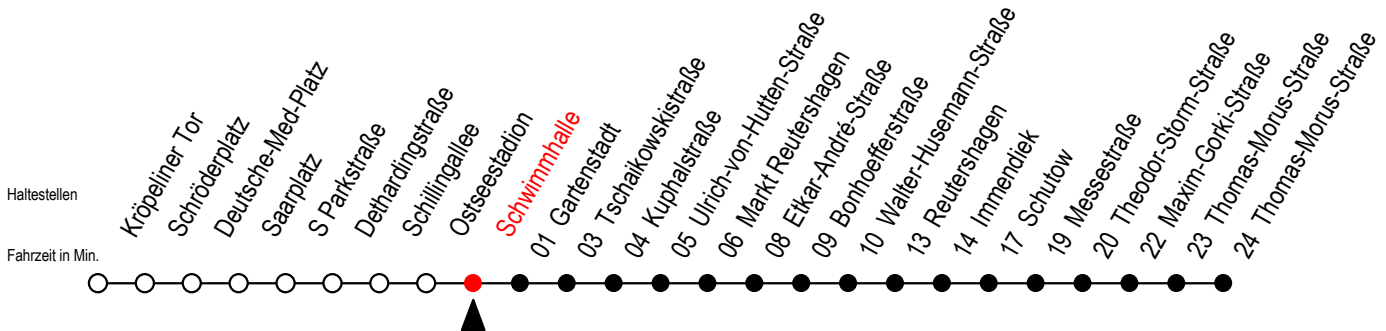

25 Schwimmhalle

Gültig ab 12.04.2021

Alle Angaben ohne Gewähr

Richtung: Thomas Morus Straße

Uhr Montag - Freitag					Uhr Samstag				Uhr Sonntag - Feiertag				
4	46				4	--			4	--			
5	01 ^M	16	31 ^M	46	5	--			5	--			
6	01 ^M	16	28 ^M	38	48 ^M	58 ^M			6	--			
7	08	18 ^M	28 ^M	38	48 ^M	58 ^M			7	--			
8	08	18 ^M	28 ^M	38	48 ^M	58 ^M			8	17	41		
9	08	18 ^M	28 ^M	38	48 ^M	58 ^M			9	11	41		
10	08	18 ^M	28 ^M	38	48 ^M	58 ^M	10	01 16 31 46	10	11	41		
11	08	18 ^M	28 ^M	38	48 ^M	58 ^M	11	01 16 31 46	11	11	41		
12	08	18 ^M	28 ^M	38	48 ^M	58 ^M	12	01 16 31 46	12	11	26 ^M	41	56 ^M
13	08	18 ^M	28 ^M	38	48 ^M	58 ^M	13	01 16 31 46	13	11	26 ^M	41	56 ^M
14	08	18 ^M	28 ^M	38	48 ^M	58 ^M	14	01 16 31 46	14	11	26 ^M	41	56 ^M
15	08	18 ^M	28 ^M	38	48 ^M	58 ^M	15	01 16 31 46	15	11	26 ^M	41	56 ^M
16	08	18 ^M	28 ^M	38	48 ^M	58 ^M	16	01 16 31 46	16	11	26 ^M	41	56 ^M
17	08	18 ^M	28 ^M	38	48 ^M	58 ^M	17	01 16 31 46	17	11	26 ^M	41	56 ^M
18	08	18 ^M	28 ^M	38	48 ^M		18	01 16 31 46	18	11	26 ^M	41	56 ^M
19	01 ^M	16	31 ^M	46			19	01 16 31 46	19	11	41		
20	01 ^M	16	31 ^M	46			20	01 16 42	20	12	42		
21	01 ^M	16	42				21	12 42	21	12	42		
22	12	42					22	12 42	22	12	42		
23	12	42					23	12 42	23	12	42		
0	12						0	12	0	12			

M = fährt bis Markt Reutershagen