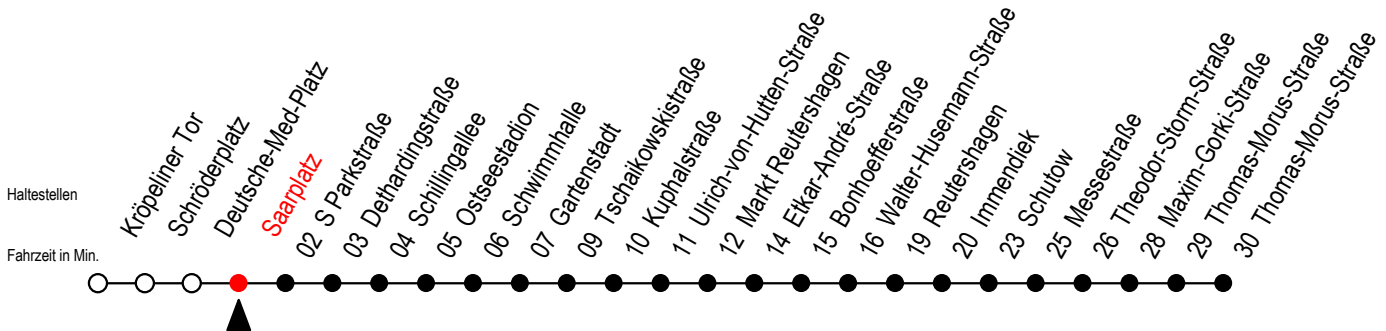

25 Saarplatz

Gültig ab 12.04.2021

Alle Angaben ohne Gewähr

Richtung: Thomas Morus Straße

Uhr Montag - Freitag

Uhr Samstag

Uhr Sonntag - Feiertag

4	41	54 ^M	4	--	4	--
5	09	24 ^M 39	5	--	5	--
6	09	21 ^M 31	6	07	6	--
7	01	11 ^M 21 ^M 31	7	07	7	--
8	01	11 ^M 21 ^M 31	8	07	8	12 36
9	01	11 ^M 21 ^M 31	9	07	9	06 36
10	01	11 ^M 21 ^M 31	10	09	10	06 36
11	01	11 ^M 21 ^M 31	11	09	11	06 36
12	01	11 ^M 21 ^M 31	12	09	12	06 21 ^M 36 51 ^M
13	01	11 ^M 21 ^M 31	13	09	13	06 21 ^M 36 51 ^M
14	01	11 ^M 21 ^M 31	14	09	14	06 21 ^M 36 51 ^M
15	01	11 ^M 21 ^M 31	15	09	15	06 21 ^M 36 51 ^M
16	01	11 ^M 21 ^M 31	16	09	16	06 21 ^M 36 51 ^M
17	01	11 ^M 21 ^M 31	17	09	17	06 21 ^M 36 51 ^M
18	01	11 ^M 21 ^M 31	18	09	18	06 21 ^M 36 51 ^M
19	09	24 ^M 39	19	09	19	06 36
20	09	24 ^M 39	20	09	20	07 37
21	09	37	21	07	21	07 37
22	07	37	22	07	22	07 37
23	07	37	23	07	23	07 37
0	07		0	07	0	07

M = fährt bis Markt Reutershagen