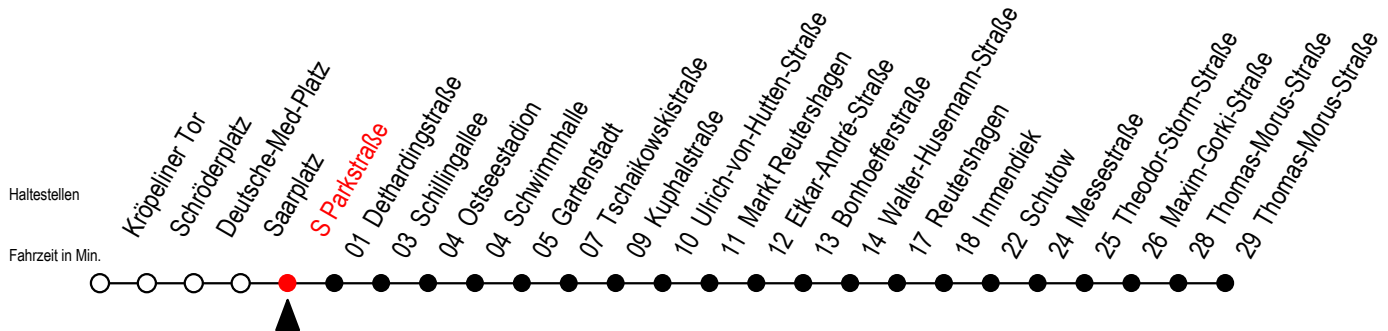

25 s Parkstraße

Gültig ab 12.04.2021

Alle Angaben ohne Gewähr

Richtung: Thomas Morus Straße

Uhr Montag - Freitag

Uhr Samstag

Uhr Sonntag - Feiertag

4	42	56 ^M	4	--	4	--					
5	11	26 ^M	41	56 ^M	5	--					
6	11	23 ^M	33	43 ^M	53 ^M	6	--				
7	03	13 ^M	23 ^M	33	43 ^M	53 ^M	7	--			
8	03	13 ^M	23 ^M	33	43 ^M	53 ^M	8	13	37		
9	03	13 ^M	23 ^M	33	43 ^M	53 ^M	9	08	38	56	
10	03	13 ^M	23 ^M	33	43 ^M	53 ^M	10	11	26	41	56
11	03	13 ^M	23 ^M	33	43 ^M	53 ^M	11	11	26	41	56
12	03	13 ^M	23 ^M	33	43 ^M	53 ^M	12	11	26	41	56
13	03	13 ^M	23 ^M	33	43 ^M	53 ^M	13	11	26	41	56
14	03	13 ^M	23 ^M	33	43 ^M	53 ^M	14	11	26	41	56
15	03	13 ^M	23 ^M	33	43 ^M	53 ^M	15	11	26	41	56
16	03	13 ^M	23 ^M	33	43 ^M	53 ^M	16	11	26	41	56
17	03	13 ^M	23 ^M	33	43 ^M	53 ^M	17	11	26	41	56
18	03	13 ^M	23 ^M	33	43 ^M	56 ^M	18	11	26	41	56
19	11	26 ^M	41	56 ^M	19	11	26	41	56		
20	11	26 ^M	41	56 ^M	20	11	38				
21	11	38	21	08	38						
22	08	38	22	08	38						
23	08	38	23	08	38						
0	08	0	08								

M = fährt bis Markt Reutershagen