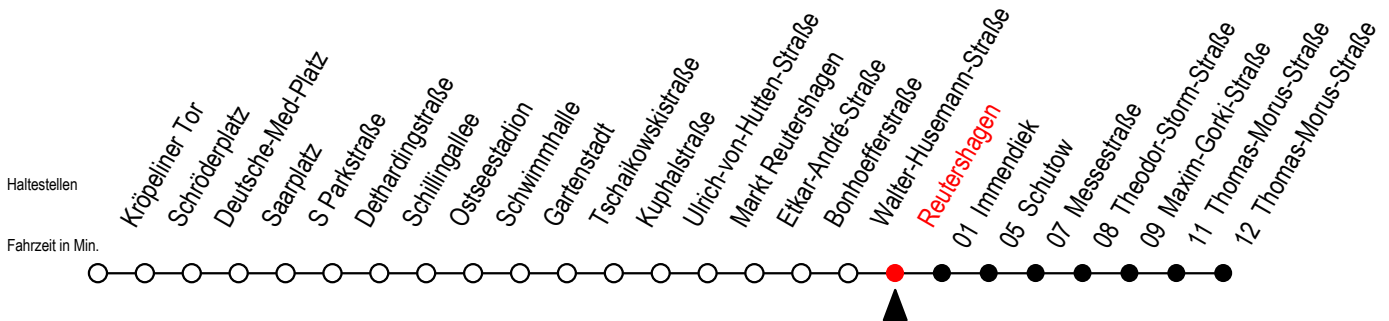

25 Reutershagen

Gültig ab 12.04.2021

Alle Angaben ohne Gewähr

Richtung: Thomas Morus Straße

Uhr Montag - Freitag

Uhr Samstag

Uhr Sonntag - Feiertag

4	59	4	--	4	--
5	28 58	5	--	5	--
6	28 50	6	24 54	6	--
7	20 50	7	24 54	7	--
8	20 50	8	24 54	8	29 54
9	20 50	9	24 54	9	24 54
10	20 50	10	13 28 43 58	10	24 54
11	20 50	11	13 28 43 58	11	24 54
12	20 50	12	13 28 43 58	12	24 54
13	20 50	13	13 28 43 58	13	24 54
14	20 50	14	13 28 43 58	14	24 54
15	20 50	15	13 28 43 58	15	24 54
16	20 50	16	13 28 43 58	16	24 54
17	20 50	17	13 28 43 58	17	24 54
18	20 50	18	13 28 43 58	18	24 54
19	28 58	19	13 28 43 58	19	24 54
20	28 58	20	13 28 54	20	25 54
21	28 54	21	24 54	21	24 54
22	24 54	22	24 54	22	24 54
23	24 54	23	24 54	23	24 54
0	24	0	24	0	24