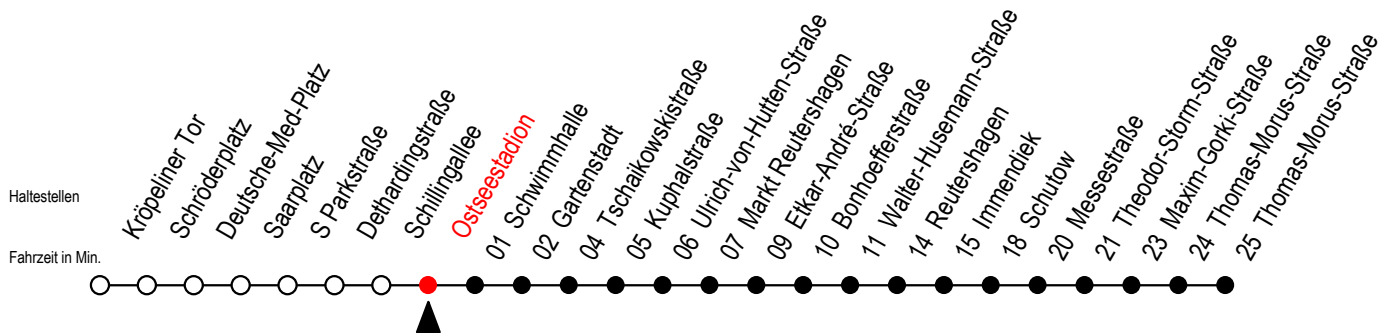

# 25 Ostseestadion

Gültig ab 12.04.2021

Alle Angaben ohne Gewähr

Richtung: Thomas Morus Straße

## Uhr Montag - Freitag

M = fährt bis Markt Reutershagen