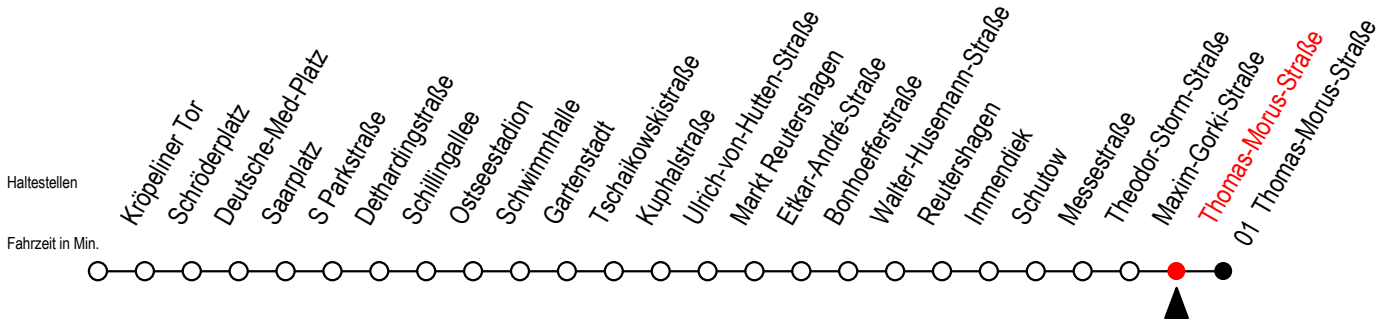

25 Thomas-Morus-Straße

Gültig ab 12.04.2021

Alle Angaben ohne Gewähr

Richtung: Thomas Morus Straße

Uhr Montag - Freitag

Uhr Samstag

Uhr Sonntag - Feiertag

5	10	39	5	--	5	--				
6	09	39	6	35	6	--				
7	01	31	7	05	35	7	--			
8	01	31	8	05	35	8	40			
9	01	31	9	05	35	9	05	35		
10	01	31	10	05	24	39	54	10	05	35
11	01	31	11	09	24	39	54	11	05	35
12	01	31	12	09	24	39	54	12	05	35
13	01	31	13	09	24	39	54	13	05	35
14	01	31	14	09	24	39	54	14	05	35
15	01	31	15	09	24	39	54	15	05	35
16	01	31	16	09	24	39	54	16	05	35
17	01	31	17	09	24	39	54	17	05	35
18	01	31	18	09	24	39	54	18	05	35
19	01	39	19	09	24	39	54	19	05	35
20	09	39	20	09	24	39		20	05	36
21	09	39	21	05	35			21	05	35
22	05	35	22	05	35			22	05	35
23	05	35	23	05	35			23	05	35
0	05	35	0	05	35			0	05	35