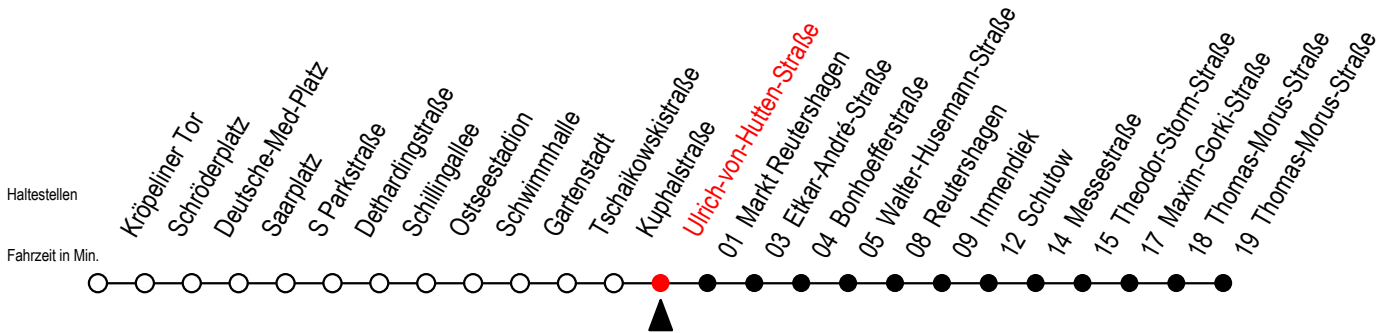

25 Ulrich-von-Hutten-Straße

Gültig ab 12.04.2021

Alle Angaben ohne Gewähr

Richtung: Thomas Morus Straße

Uhr Montag - Freitag

Uhr Samstag

Uhr Sonntag - Feiertag

4	51	4	--	4	--
5	05 ^M 20 35 ^M 50	5	--	5	--
6	05 ^M 20 32 ^M 42 52 ^M	6	16 46	6	--
7	02 ^M 12 22 ^M 32 ^M 42 52 ^M	7	16 46	7	--
8	02 ^M 12 22 ^M 32 ^M 42 52 ^M	8	16 46	8	21 46
9	02 ^M 12 22 ^M 32 ^M 42 52 ^M	9	16 46	9	16 46
10	02 ^M 12 22 ^M 32 ^M 42 52 ^M	10	05 20 35 50	10	16 46
11	02 ^M 12 22 ^M 32 ^M 42 52 ^M	11	05 20 35 50	11	16 46
12	02 ^M 12 22 ^M 32 ^M 42 52 ^M	12	05 20 35 50	12	16 31 ^M 46
13	02 ^M 12 22 ^M 32 ^M 42 52 ^M	13	05 20 35 50	13	01 ^M 16 31 ^M 46
14	02 ^M 12 22 ^M 32 ^M 42 52 ^M	14	05 20 35 50	14	01 ^M 16 31 ^M 46
15	02 ^M 12 22 ^M 32 ^M 42 52 ^M	15	05 20 35 50	15	01 ^M 16 31 ^M 46
16	02 ^M 12 22 ^M 32 ^M 42 52 ^M	16	05 20 35 50	16	01 ^M 16 31 ^M 46
17	02 ^M 12 22 ^M 32 ^M 42 52 ^M	17	05 20 35 50	17	01 ^M 16 31 ^M 46
18	02 ^M 12 22 ^M 32 ^M 42 52 ^M	18	05 20 35 50	18	01 ^M 16 31 ^M 46
19	05 ^M 20 35 ^M 50	19	05 20 35 50	19	01 ^M 16 46
20	05 ^M 20 35 ^M 50	20	05 20 46	20	17 46
21	05 ^M 20 46	21	16 46	21	16 46
22	16 46	22	16 46	22	16 46
23	16 46	23	16 46	23	16 46
0	16	0	16	0	16

M = fährt bis Markt Reutershagen