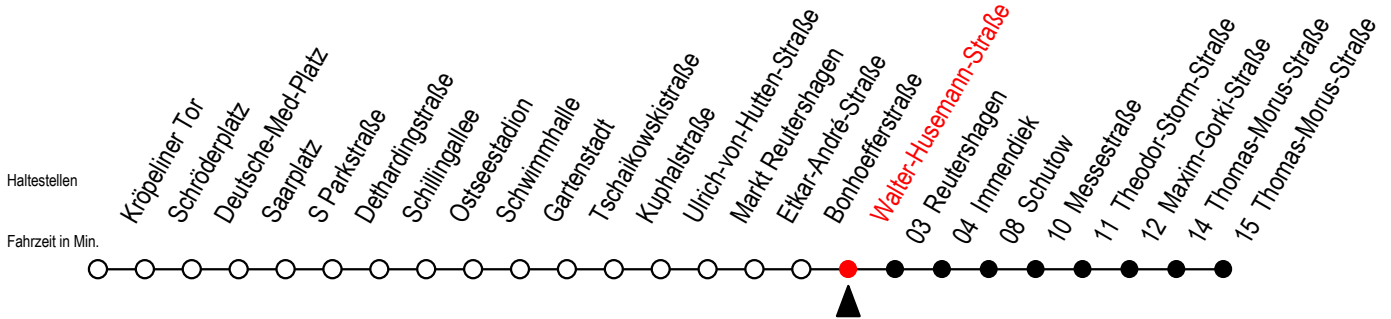

25 Walter-Husemann-Straße

Gültig ab 12.04.2021

Alle Angaben ohne Gewähr

Richtung: Thomas Morus Straße

Uhr Montag - Freitag		Uhr Samstag				Uhr Sonntag - Feiertag	
4	56	4	--			4	--
5	25 55	5	--			5	--
6	25 47	6	21 51			6	--
7	17 47	7	21 51			7	--
8	17 47	8	21 51			8	26 51
9	17 47	9	21 51			9	21 51
10	17 47	10	10 25 40 55			10	21 51
11	17 47	11	10 25 40 55			11	21 51
12	17 47	12	10 25 40 55			12	21 51
13	17 47	13	10 25 40 55			13	21 51
14	17 47	14	10 25 40 55			14	21 51
15	17 47	15	10 25 40 55			15	21 51
16	17 47	16	10 25 40 55			16	21 51
17	17 47	17	10 25 40 55			17	21 51
18	17 47	18	10 25 40 55			18	21 51
19	25 55	19	10 25 40 55			19	21 51
20	25 55	20	10 25 51			20	22 51
21	25 51	21	21 51			21	21 51
22	21 51	22	21 51			22	21 51
23	21 51	23	21 51			23	21 51
0	21	0	21			0	21