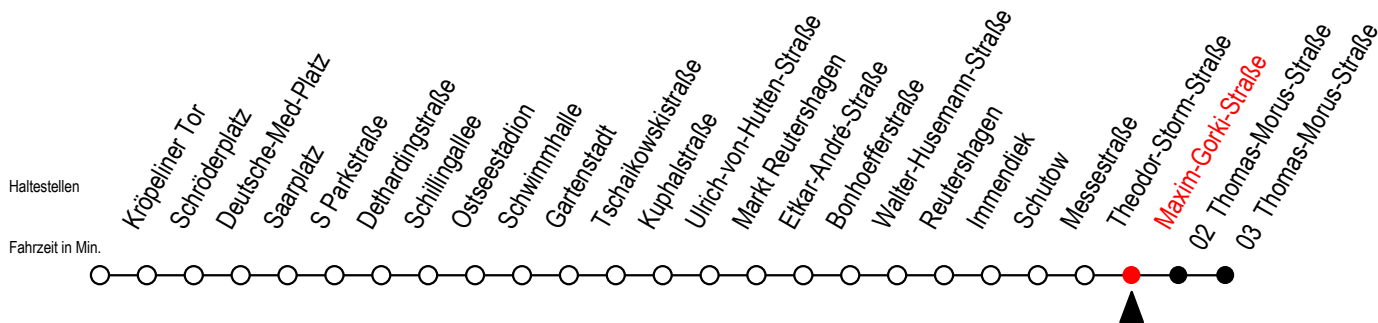

25 Maxim-Gorki-Straße

Gültig ab 12.04.2021

Alle Angaben ohne Gewähr

Richtung: Thomas Morus Straße

Uhr Montag - Freitag

Uhr Samstag

Uhr Sonntag - Feiertag

5	08 38	5	--	5	--
6	08 38	6	33	6	--
7	00 30	7	03 33	7	--
8	00 30	8	03 33	8	38
9	00 30	9	03 33	9	03 33
10	00 30	10	03 23 38 53	10	03 33
11	00 30	11	08 23 38 53	11	03 33
12	00 30	12	08 23 38 53	12	03 33
13	00 30	13	08 23 38 53	13	03 33
14	00 30	14	08 23 38 53	14	03 33
15	00 30	15	08 23 38 53	15	03 33
16	00 30	16	08 23 38 53	16	03 33
17	00 30	17	08 23 38 53	17	03 33
18	00 30	18	08 23 38 53	18	03 33
19	00 38	19	08 23 38 53	19	03 33
20	08 38	20	08 23 38	20	03 34
21	08 38	21	03 33	21	03 33
22	03 33	22	03 33	22	03 33
23	03 33	23	03 33	23	03 33
0	03 33	0	03 33	0	03 33