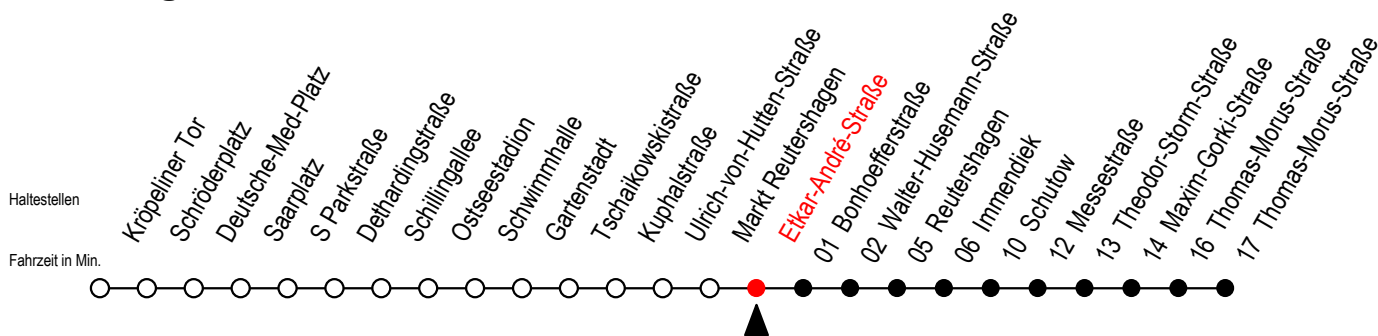

25 Etkar-André-Straße

Gültig ab 12.04.2021

Alle Angaben ohne Gewähr

Richtung: Thomas Morus Straße

Uhr Montag - Freitag

Uhr Samstag

Uhr Sonntag - Feiertag

4	54	4	--	4	--
5	23 53	5	--	5	--
6	23 45	6	19 49	6	--
7	15 45	7	19 49	7	--
8	15 45	8	19 49	8	24 49
9	15 45	9	19 49	9	19 49
10	15 45	10	08 23 38 53	10	19 49
11	15 45	11	08 23 38 53	11	19 49
12	15 45	12	08 23 38 53	12	19 49
13	15 45	13	08 23 38 53	13	19 49
14	15 45	14	08 23 38 53	14	19 49
15	15 45	15	08 23 38 53	15	19 49
16	15 45	16	08 23 38 53	16	19 49
17	15 45	17	08 23 38 53	17	19 49
18	15 45	18	08 23 38 53	18	19 49
19	23 53	19	08 23 38 53	19	19 49
20	23 53	20	08 23 49	20	20 49
21	23 49	21	19 49	21	19 49
22	19 49	22	19 49	22	19 49
23	19 49	23	19 49	23	19 49
0	19	0	19	0	19