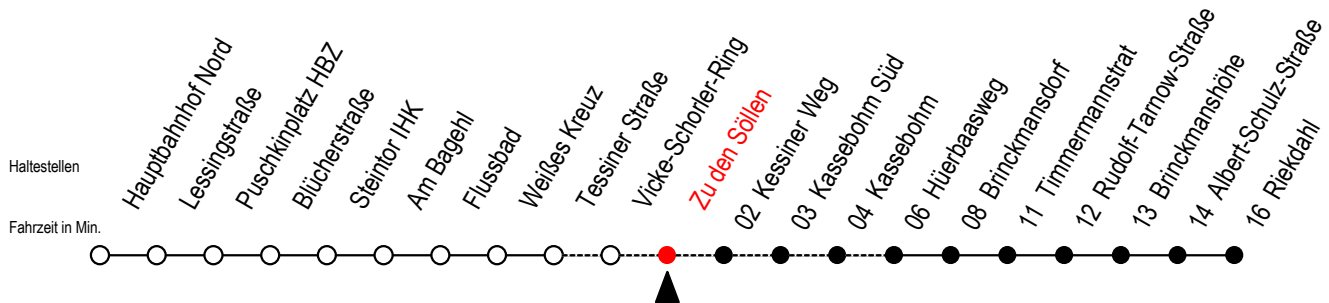

23 Zu den Söllen

Gültig ab 04.01.2021

Alle Angaben ohne Gewähr

Richtung: Riekdahl

Bitte beachten Sie auch die Linie 22

Uhr Montag - Freitag		Uhr Samstag		Uhr Sonntag - Feiertag	
6	--	6	17 47	6	--
7	--	7	17 47	7	--
8	--	8	17 47	8	18 48
9	--	9	17	9	18 48
10	--	10	--	10	18 48
11	--	11	--	11	18 48
12	--	12	--	12	18 48
13	--	13	--	13	18 48
14	--	14	--	14	18 48
15	--	15	--	15	18 48
16	--	16	--	16	18 48
17	--	17	--	17	18 48
18	--	18	--	18	18 48
19	--	19	--	19	18 48
20	47	20	17 47	20	17 47
21	17 47	21	17 47	21	17 47
22	17 47	22	17 47	22	17 47
23	17 47	23	17 47	23	17 47
0	17	0	17	0	17

* Ferienzeiten siehe Infoblatt