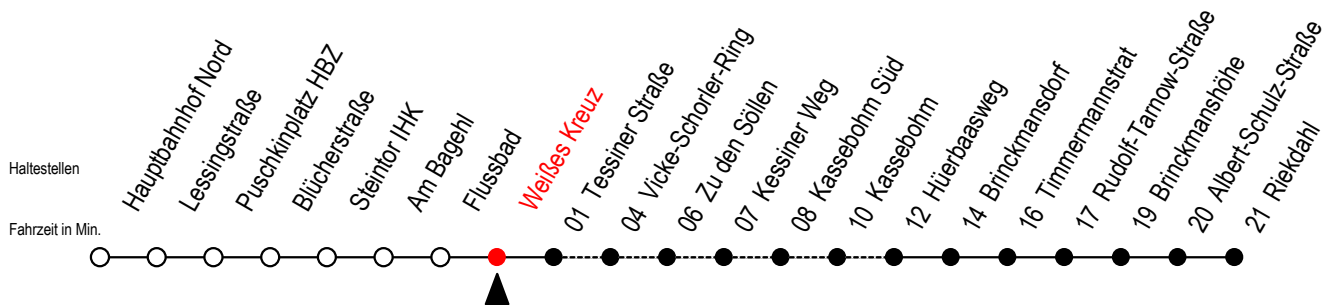

23 Weißes Kreuz

Gültig ab 04.01.2021

Alle Angaben ohne Gewähr

Richtung: Riekdahl

Bitte beachten Sie auch die Linie 22

Uhr Montag - Freitag

Uhr Samstag

Uhr Sonntag - Feiertag

| | | | | | |
|-----------|---------------------------------|-----------|---------------------------------|-----------|---------------------------------|
| 4 | 17 47 | 4 | -- | 4 | -- |
| 5 | 17 37 47 | 5 | -- | 5 | -- |
| 6 | 12 32 44 ^S 52 | 6 | 12 ^K 42 ^K | 6 | -- |
| 7 | 12 32 52 | 7 | 12 ^K 42 ^K | 7 | -- |
| 8 | 12 32 52 | 8 | 12 ^K 42 ^K | 8 | 13 ^K 43 ^K |
| 9 | 12 32 52 | 9 | 12 ^K 42 | 9 | 13 ^K 43 ^K |
| 10 | 12 32 52 | 10 | 12 42 | 10 | 13 ^K 43 ^K |
| 11 | 12 32 52 | 11 | 12 42 | 11 | 13 ^K 43 ^K |
| 12 | 12 32 52 | 12 | 12 42 | 12 | 13 ^K 43 ^K |
| 13 | 12 32 52 | 13 | 12 42 | 13 | 13 ^K 43 ^K |
| 14 | 12 32 52 | 14 | 12 42 | 14 | 13 ^K 43 ^K |
| 15 | 12 32 52 | 15 | 12 42 | 15 | 13 ^K 43 ^K |
| 16 | 12 32 52 | 16 | 12 42 | 16 | 13 ^K 43 ^K |
| 17 | 12 32 52 | 17 | 12 42 | 17 | 13 ^K 43 ^K |
| 18 | 12 32 52 | 18 | 12 42 | 18 | 13 ^K 43 ^K |
| 19 | 12 42 | 19 | 12 42 | 19 | 13 ^K 43 ^K |
| 20 | 12 42 ^K | 20 | 12 ^K 42 ^K | 20 | 12 ^K 42 ^K |
| 21 | 12 ^K 42 ^K | 21 | 12 ^K 42 ^K | 21 | 12 ^K 42 ^K |
| 22 | 12 ^K 42 ^K | 22 | 12 ^K 42 ^K | 22 | 12 ^K 42 ^K |
| 23 | 12 ^K 42 ^K | 23 | 12 ^K 42 ^K | 23 | 12 ^K 42 ^K |
| 0 | 12 ^K | 0 | 12 ^K | 0 | 12 ^K |

K = fährt über Vicke-Schorler-Ring - Kassebohm Süd - Kassebohm **S** = fährt an Schultagen*

* Ferienzeiten siehe Infoblatt