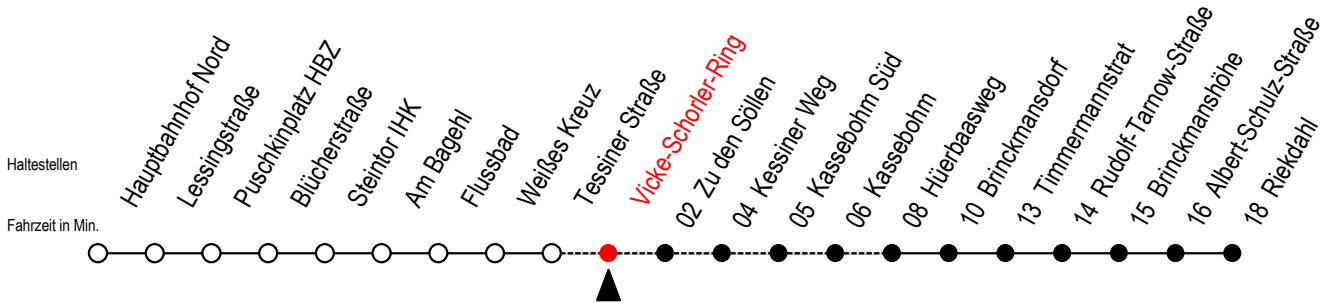

23 Vicke-Schorler-Ring

Gültig ab 04.01.2021

Alle Angaben ohne Gewähr

Richtung: Riekdahl

Bitte beachten Sie auch die Linie 22

Uhr Montag - Freitag		Uhr Samstag		Uhr Sonntag - Feiertag	
6	--	6	15 45	6	--
7	--	7	15 45	7	--
8	--	8	15 45	8	16 46
9	--	9	15	9	16 46
10	--	10	--	10	16 46
11	--	11	--	11	16 46
12	--	12	--	12	16 46
13	--	13	--	13	16 46
14	--	14	--	14	16 46
15	--	15	--	15	16 46
16	--	16	--	16	16 46
17	--	17	--	17	16 46
18	--	18	--	18	16 46
19	--	19	--	19	16 46
20	45	20	15 45	20	15 45
21	15 45	21	15 45	21	15 45
22	15 45	22	15 45	22	15 45
23	15 45	23	15 45	23	15 45
0	15	0	15	0	15

* Ferienzeiten siehe Infoblatt