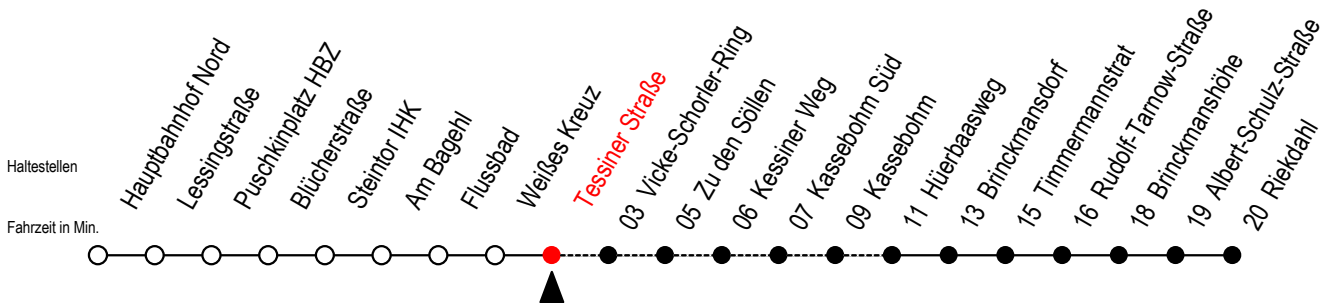

23 Tessiner Straße

Gültig ab 04.01.2021

Alle Angaben ohne Gewähr

Richtung: Riekdahl

Bitte beachten Sie auch die Linie 22

Uhr Montag - Freitag

Uhr Samstag

Uhr Sonntag - Feiertag

4	18 48	4	--	4	--
5	18 38 48	5	--	5	--
6	13 33 45 ^S 53	6	13 ^K 43 ^K	6	--
7	13 33 53	7	13 ^K 43 ^K	7	--
8	13 33 53	8	13 ^K 43 ^K	8	14 ^K 44 ^K
9	13 33 53	9	13 ^K 43	9	14 ^K 44 ^K
10	13 33 53	10	13 43	10	14 ^K 44 ^K
11	13 33 53	11	13 43	11	14 ^K 44 ^K
12	13 33 53	12	13 43	12	14 ^K 44 ^K
13	13 33 53	13	13 43	13	14 ^K 44 ^K
14	13 33 53	14	13 43	14	14 ^K 44 ^K
15	13 33 53	15	13 43	15	14 ^K 44 ^K
16	13 33 53	16	13 43	16	14 ^K 44 ^K
17	13 33 53	17	13 43	17	14 ^K 44 ^K
18	13 33 53	18	13 43	18	14 ^K 44 ^K
19	13 43	19	13 43	19	14 ^K 44 ^K
20	13 43 ^K	20	13 ^K 43 ^K	20	13 ^K 43 ^K
21	13 ^K 43 ^K	21	13 ^K 43 ^K	21	13 ^K 43 ^K
22	13 ^K 43 ^K	22	13 ^K 43 ^K	22	13 ^K 43 ^K
23	13 ^K 43 ^K	23	13 ^K 43 ^K	23	13 ^K 43 ^K
0	13 ^K	0	13 ^K	0	13 ^K

K = fährt über Vicke-Schorler-Ring - Kassebohm Süd - Kassebohm **S** = fährt an Schultagen*

* Ferienzeiten siehe Infoblatt