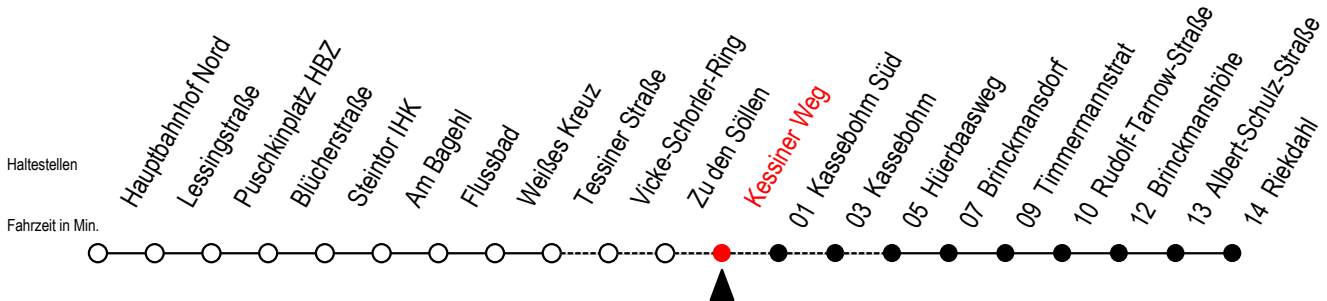

# 23 Kessiner Weg

Gültig ab 04.01.2021

Alle Angaben ohne Gewähr

Richtung: Riekdahl

Bitte beachten Sie auch die Linie 22

Uhr Montag - Freitag		Uhr Samstag		Uhr Sonntag - Feiertag	
6	--	6	19 49	6	--
7	--	7	19 49	7	--
8	--	8	19 49	8	19 49
9	--	9	19	9	19 49
10	--	10	--	10	19 49
11	--	11	--	11	19 49
12	--	12	--	12	19 49
13	--	13	--	13	19 49
14	--	14	--	14	19 49
15	--	15	--	15	19 49
16	--	16	--	16	19 49
17	--	17	--	17	19 49
18	--	18	--	18	19 49
19	--	19	--	19	19 49
20	48	20	18 48	20	18 48
21	18 48	21	18 48	21	18 48
22	18 48	22	18 48	22	18 48
23	18 48	23	18 48	23	18 48
0	18	0	18	0	18