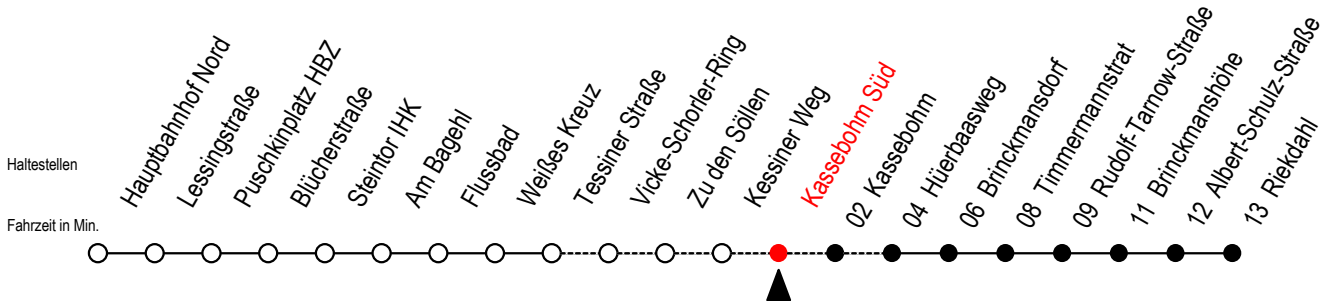

23 Kassebohm Süd

Gültig ab 04.01.2021

Alle Angaben ohne Gewähr

Richtung: Riekdahl

Bitte beachten Sie auch die Linie 22

Uhr Montag - Freitag		Uhr Samstag		Uhr Sonntag - Feiertag	
6	--	6	20 50	6	--
7	--	7	20 50	7	--
8	--	8	20 50	8	20 50
9	--	9	20	9	20 50
10	--	10	--	10	20 50
11	--	11	--	11	20 50
12	--	12	--	12	20 50
13	--	13	--	13	20 50
14	--	14	--	14	20 50
15	--	15	--	15	20 50
16	--	16	--	16	20 50
17	--	17	--	17	20 50
18	--	18	--	18	20 50
19	--	19	--	19	20 50
20	49	20	19 49	20	19 49
21	19 49	21	19 49	21	19 49
22	19 49	22	19 49	22	19 49
23	19 49	23	19 49	23	19 49
0	19	0	19	0	19

* Ferienzeiten siehe Infoblatt