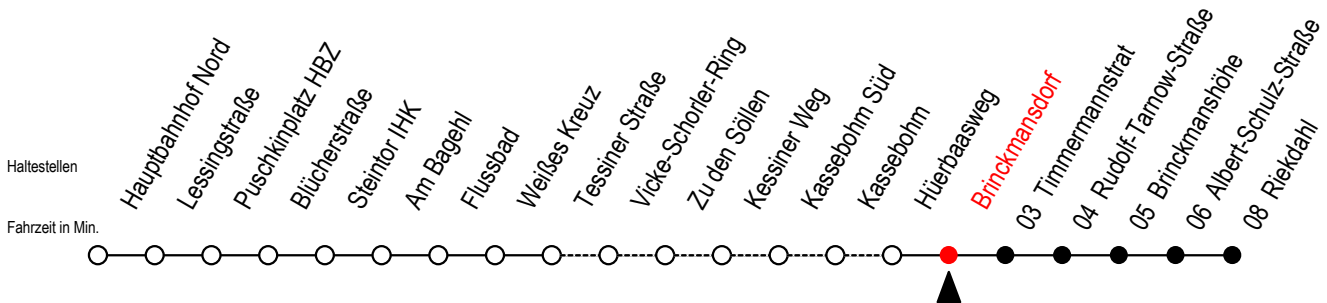

23 Brinckmansdorf

Gültig ab 04.01.2021

Alle Angaben ohne Gewähr

Richtung: Riekdahl

Uhr Montag - Freitag

Uhr Samstag

Uhr Sonntag - Feiertag

4	20	50		4	--			4	--	
5	20	40	51	5	--			5	--	
6	16	36	48 ^S 56	6	25	55		6	--	
7	16	36	56	7	25	55		7	--	
8	16	36	56	8	25	55		8	25	55
9	16	36	56	9	25	46		9	25	55
10	16	36	56	10	15	45		10	25	55
11	16	36	56	11	15	45		11	25	55
12	16	36	56	12	15	45		12	25	55
13	16	36	56	13	15	45		13	25	55
14	16	36	56	14	15	45		14	25	55
15	16	36	56	15	15	45		15	25	55
16	16	36	56	16	15	45		16	25	55
17	16	36	56	17	15	45		17	25	55
18	16	36	56	18	15	45		18	25	55
19	15	45		19	15	45		19	25	55
20	15	54		20	24	54		20	24	54
21	24	54		21	24	54		21	24	54
22	24	54		22	24	54		22	24	54
23	24	54		23	24	54		23	24	54
0	24			0	24			0	24	

S = fährt an Schultagen*

* Ferienzeiten siehe Infoblatt