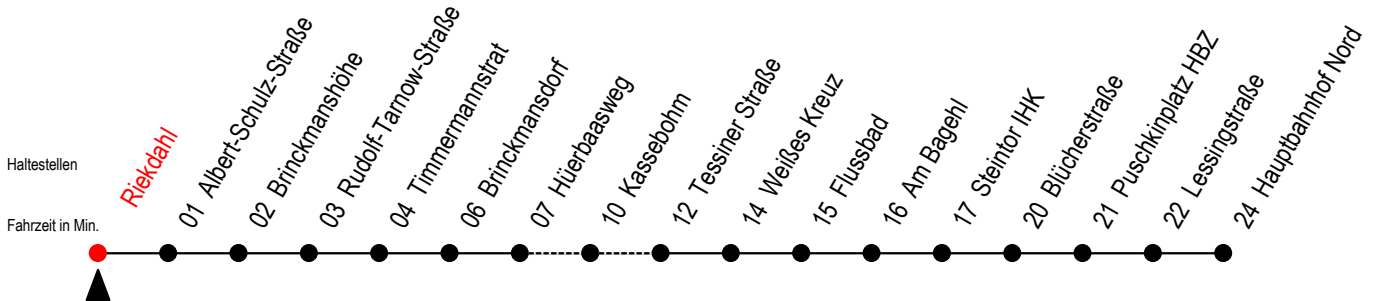

23 Riekdahl

Gültig ab 04.01.2021

Alle Angaben ohne Gewähr

Richtung: Hauptbahnhof Nord

Uhr Montag - Freitag				Uhr Samstag		Uhr Sonntag - Feiertag	
4	02	32		4	--	4	--
5	02	30	50	5	44 ^K	5	--
6	10	30	50	6	14 ^K 44 ^K	6	--
7	00 ^{BS}	10	30 50	7	14 ^K 44 ^K	7	45 ^K
8	10	30	50	8	14 ^K 44 ^K	8	15 ^K 45 ^K
9	10	30	50	9	14 ^K 38	9	15 ^K 45 ^K
10	10	30	50	10	08 38	10	15 ^K 45 ^K
11	10	30	50	11	08 38	11	15 ^K 45 ^K
12	10	30	50	12	08 38	12	15 ^K 45 ^K
13	10	30	50	13	08 38	13	15 ^K 45 ^K
14	10	30	50	14	08 38	14	15 ^K 45 ^K
15	10	30	50	15	08 38	15	15 ^K 45 ^K
16	10	30	50	16	08 38	16	15 ^K 45 ^K
17	10	30	50	17	08 38	17	15 ^K 45 ^K
18	10	38		18	08 38	18	15 ^K 45 ^K
19	08	38		19	08 38	19	15 ^K 45 ^K
20	08	34 ^K		20	04 ^K 34 ^K	20	14 ^K 34 ^K
21	04 ^K 34 ^K			21	04 ^K 34 ^K	21	04 ^K 34 ^K
22	04 ^K 34 ^K			22	04 ^K 34 ^K	22	04 ^K 34 ^K
23	04 ^K 34 ^K			23	04 ^K 34 ^K	23	04 ^K 34 ^K
0	04 ^K			0	04 ^K	0	04 ^K

K = fährt über Kassebohm

B = ab Hbf- Nord als Linie 27 bis Mendelejewstraße

S = fährt an Schultagen*

* Ferienzeiten siehe Infoblatt