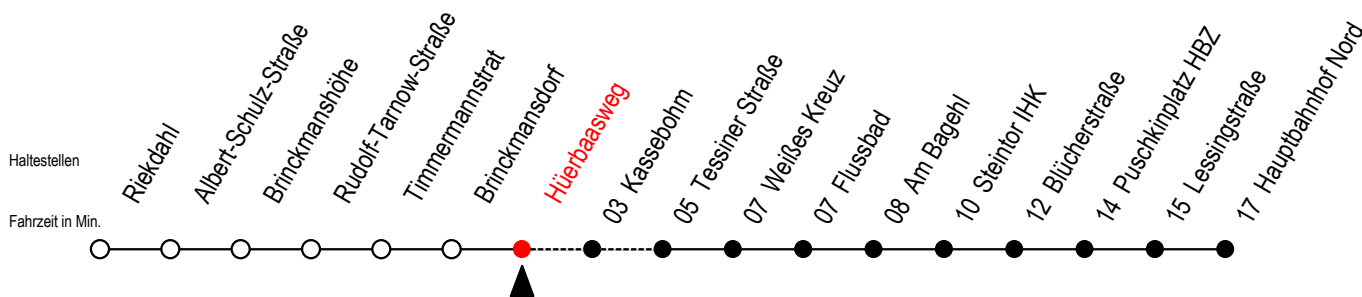

23 Hürbaasweg

Gültig ab 04.01.2021

Alle Angaben ohne Gewähr

Richtung: Hauptbahnhof Nord

Uhr Montag - Freitag

Uhr Samstag

Uhr Sonntag - Feiertag

4	06 38	4	--	4	--
5	08 37 57	5	49 ^K	5	--
6	17 37 57	6	20 ^K 50 ^K	6	--
7	07 ^{BS} 17 37 57	7	20 ^K 50 ^K	7	51 ^K
8	17 37 57	8	20 ^K 50 ^K	8	21 ^K 51 ^K
9	17 37 57	9	20 ^K 44	9	21 ^K 51 ^K
10	17 37 57	10	14 44	10	21 ^K 51 ^K
11	17 37 57	11	14 44	11	21 ^K 51 ^K
12	17 37 57	12	14 44	12	21 ^K 51 ^K
13	17 37 57	13	14 44	13	21 ^K 51 ^K
14	17 37 57	14	14 44	14	21 ^K 51 ^K
15	17 37 57	15	14 44	15	21 ^K 51 ^K
16	17 37 57	16	14 44	16	21 ^K 51 ^K
17	17 37 57	17	14 44	17	21 ^K 51 ^K
18	17 44	18	14 44	18	21 ^K 51 ^K
19	14 44	19	14 44	19	21 ^K 51 ^K
20	14 39 ^K	20	09 ^K 39 ^K	20	19 ^K 39 ^K
21	09 ^K 39 ^K	21	09 ^K 39 ^K	21	09 ^K 39 ^K
22	09 ^K 39 ^K	22	09 ^K 39 ^K	22	09 ^K 39 ^K
23	09 ^K 39 ^K	23	09 ^K 39 ^K	23	09 ^K 39 ^K
0	09 ^K	0	09 ^K	0	09 ^K

K = fährt über Kassebohm

S = fährt an Schultagen*

* Ferienzeiten siehe Infoblatt

B = ab Hbf- Nord als Linie 27 bis Mendelejewstraße