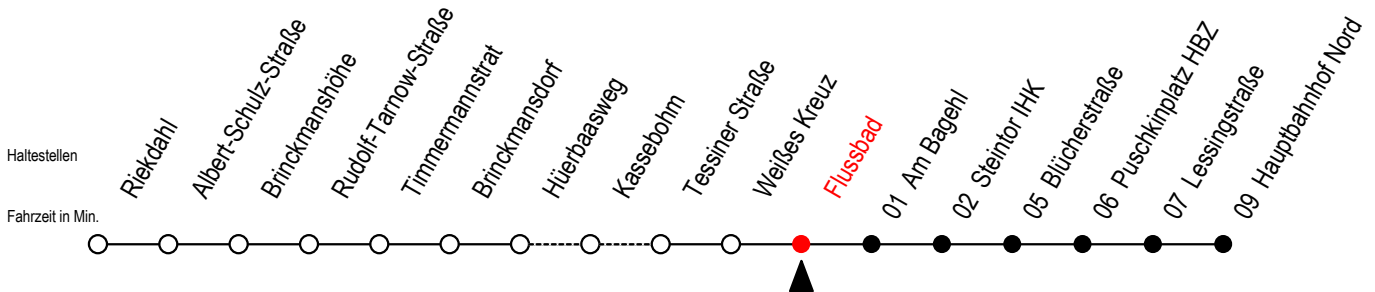

23 Flussbad

Gültig ab 04.01.2021

Alle Angaben ohne Gewähr

Richtung: Hauptbahnhof Nord

Bitte beachten Sie auch die Linie 22

Uhr Montag - Freitag

Uhr Samstag

Uhr Sonntag - Feiertag

4	11	41	4	--	4	--
5	11	40	5	56	5	--
6	00	20	6	27	6	--
7	00	10 ^{BS}	7	27	7	58
8	00	20	8	27	8	28
9	00	20	9	27	9	28
10	00	20	10	17	10	28
11	00	20	11	17	11	28
12	00	20	12	17	12	28
13	00	20	13	17	13	28
14	00	20	14	17	14	28
15	00	20	15	17	15	28
16	00	20	16	17	16	28
17	00	20	17	17	17	28
18	00	20	18	17	18	28
19	17	47	19	17	19	28
20	17	46	20	16	20	26
21	16	46	21	16	21	16
22	16	46	22	16	22	16
23	16	46	23	16	23	16
0	16		0	16	0	16

B = ab Hbf- Nord als Linie 27 bis Mendelejewstraße S = fährt an Schultagen*

* Ferienzeiten siehe Infoblatt