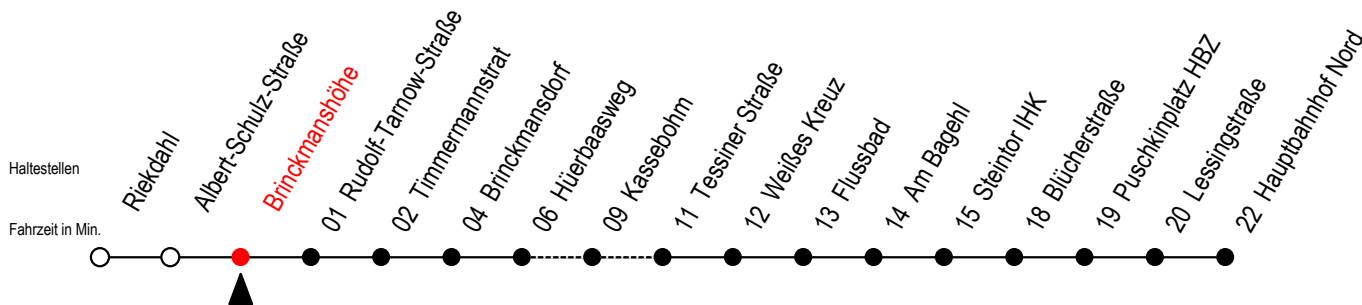

# 23 Brinckmanshöhe

Gültig ab 04.01.2021

Alle Angaben ohne Gewähr

**Richtung: Hauptbahnhof Nord**

## Uhr Montag - Freitag

**K** = fährt über Kassebohm

**B** = ab Hbf- Nord als Linie 27 bis Mendelejewstraße

**S** = fährt an Schultagen\*

\* Ferienzeiten siehe Infoblatt