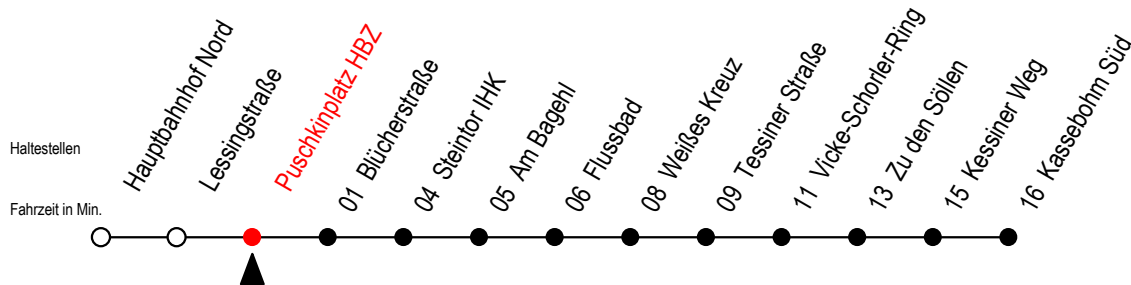

22 Puschkinplatz HBZ

Gültig ab 04.01.2021

Alle Angaben ohne Gewähr

Richtung: Kassebohm Süd

Uhr Montag - Freitag

4	25	55	
5	25	55	
6	15	35	55
7	15	35	55
8	15	35	55
9	15	35	55
10	15	35	55
11	15	35	55
12	15	35	55
13	15	35	55
14	15	35	55
15	15	35	55
16	15	35	55
17	15	35	55
18	15	35	55
19	20	50	
20	20		

Uhr Samstag

4	--	
5	--	
6	--	
7	--	
8	--	
9	20	50
10	20	50
11	20	50
12	20	50
13	20	50
14	20	50
15	20	50
16	20	50
17	20	50
18	20	50
19	20	50
20	--	