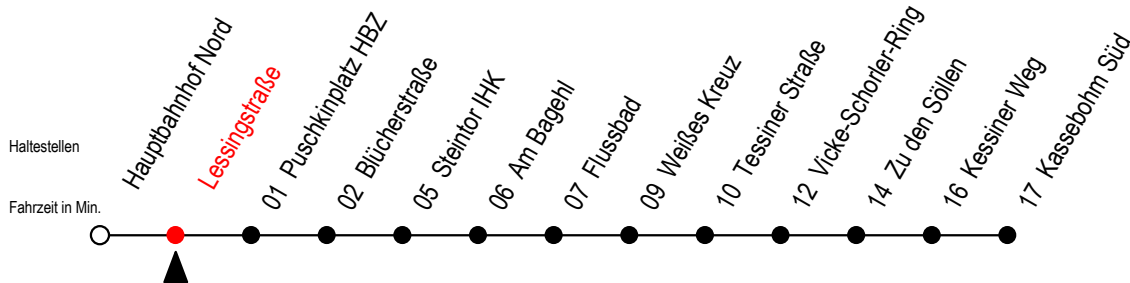

22 Lessingstraße

Gültig ab 04.01.2021

Alle Angaben ohne Gewähr

Richtung: Kassebohm Süd

Uhr Montag - Freitag

4	24	54	
5	24	54	
6	14	34	54
7	14	34	54
8	14	34	54
9	14	34	54
10	14	34	54
11	14	34	54
12	14	34	54
13	14	34	54
14	14	34	54
15	14	34	54
16	14	34	54
17	14	34	54
18	14	34	54
19	19	49	
20	19		

Uhr Samstag

4	--	
5	--	
6	--	
7	--	
8	--	
9	19	49
10	19	49
11	19	49
12	19	49
13	19	49
14	19	49
15	19	49
16	19	49
17	19	49
18	19	49
19	19	49
20	--	