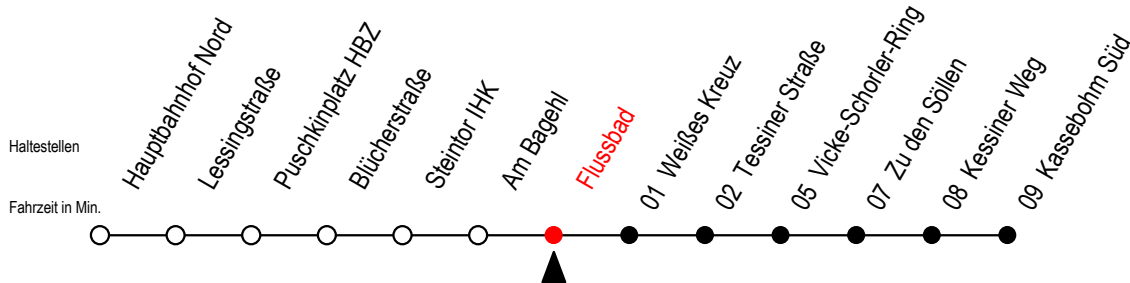

22 Flussbad

Gültig ab 04.01.2021

Alle Angaben ohne Gewähr

Richtung: Kassebohm Süd

Uhr Montag - Freitag

4	07	30			
5	00	30	48		
6	01	21	32 ^S	41	52 ^S
7	01	21	41		
8	01	21	41		
9	01	21	41		
10	01	21	41		
11	01	21	41		
12	01	21	41		
13	01	21	41		
14	01	21	41		
15	01	21	41		
16	01	21	41		
17	01	21	41		
18	01	21	41		
19	01	25	55		
20	25				

Uhr Samstag

4	--				
5	--				
6	--				
7	--				
8	--				
9	25	55			
10	25	55			
11	25	55			
12	25	55			
13	25	55			
14	25	55			
15	25	55			
16	25	55			
17	25	55			
18	25	55			
19	25	55			
20	--				

S = fährt an Schultagen*