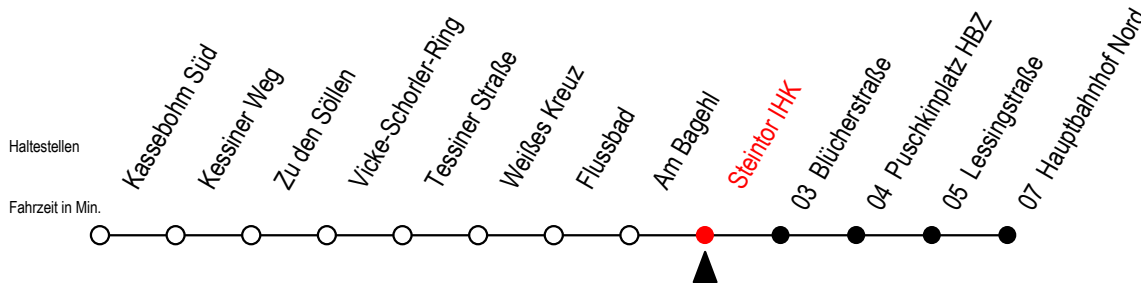

22 Steintor IHK

Gültig ab 04.01.2021

Alle Angaben ohne Gewähr

Richtung: Hauptbahnhof Nord

Bitte beachten Sie auch die Linie 23

Uhr Montag - Freitag

Uhr Samstag

4	29	59				4	--	
5	29	53				5	--	
6	13	33	53			6	--	
7	03 ^{AS}	13	23 ^{BS}	33	53	7	--	
8	13	33	53			8	--	
9	13	33	53			9	--	
10	13	33	53			10	05	35
11	13	33	53			11	05	35
12	13	33	53			12	05	35
13	13	33	53			13	05	35
14	13	33	53			14	05	35
15	13	33	53			15	05	35
16	13	33	53			16	05	35
17	13	33	53			17	05	35
18	13	37				18	05	35
19	06	36				19	05	35
20	06	36				20	05	

A = ohne Umsteigen ab Hbf. Nord als Linie 27 bis Klinikum Schillingallee

S = fährt an Schultagen*

B = ohne Umsteigen ab Hbf. Nord als Li.27 bis Mendelejewstraße

* Ferienzeiten siehe Infoblatt