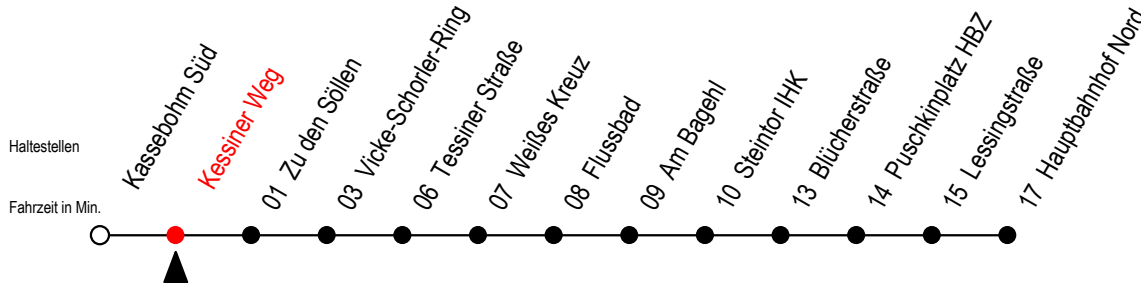

22 Kessiner Weg

Gültig ab 04.01.2021

Alle Angaben ohne Gewähr

Richtung: Hauptbahnhof Nord

Uhr Montag - Freitag

Uhr Samstag

4	19	49				4	--	
5	19	42				5	--	
6	02	22	42	52 ^{AS}		6	--	
7	02	12 ^{BS}	22	42		7	--	
8	02	22	42			8	--	
9	02	22	42			9	55	
10	02	22	42			10	25	55
11	02	22	42			11	25	55
12	02	22	42			12	25	55
13	02	22	42			13	25	55
14	02	22	42			14	25	55
15	02	22	42			15	25	55
16	02	22	42			16	25	55
17	02	22	42			17	25	55
18	02	26	56			18	25	55
19	26	56				19	25	55
20	26					20	--	

A = ohne Umsteigen ab Hbf. Nord als Linie 27 bis Klinikum Schillingallee

S = fährt an Schultagen*

B = ohne Umsteigen ab Hbf. Nord als Li.27 bis Mendelejewstraße

* Ferienzeiten siehe Infoblatt