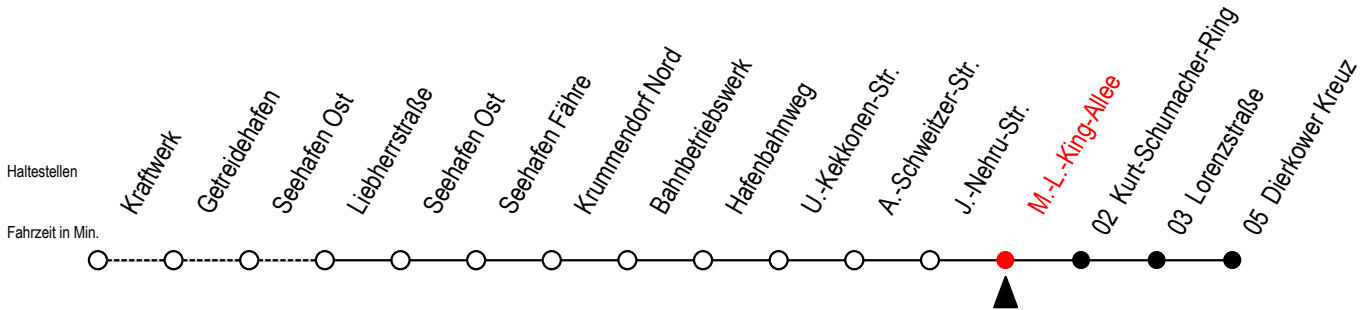

19 M.-L.-King-Allee

Gültig ab 04.01.2021

Alle Angaben ohne Gewähr

Richtung: Dierkower Kreuz

Bitte beachten Sie auch die Linie 49

Uhr Montag - Freitag

5	30	
6	14	
7	14	
8	14	59
9	14	
10	14	
11	14	
12	14	
13	14	
14	14	
15	14	
16	14	
17	14	
18	14	
19	14	
20	26	41