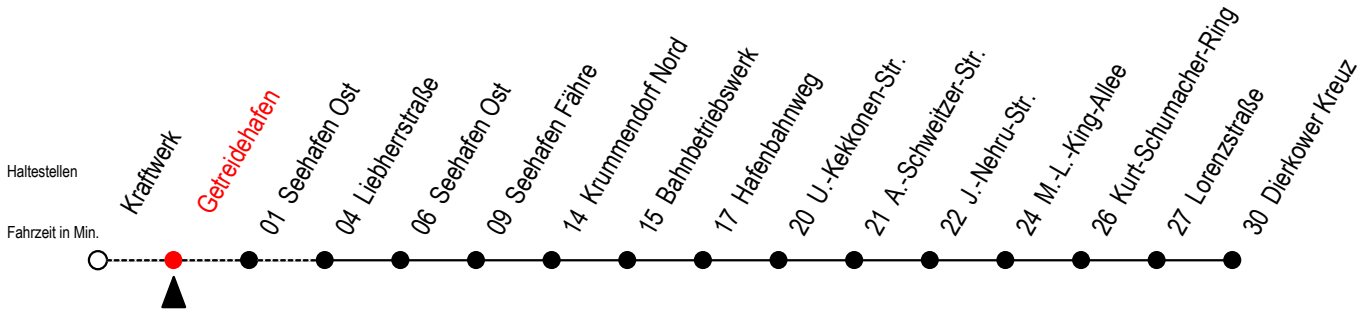

19 Getreidehafen

Gültig ab 04.01.2021

Alle Angaben ohne Gewähr

Richtung: Seehafen Fähre - Dierkower Kreuz

Uhr Montag - Donnerstag

6	48
7	18 ^F
13	--
16	18 ^F

Uhr Freitag

6	48
7	18 ^F
13	48
16	18 ^F

F = fährt bis Seehafen Fähre