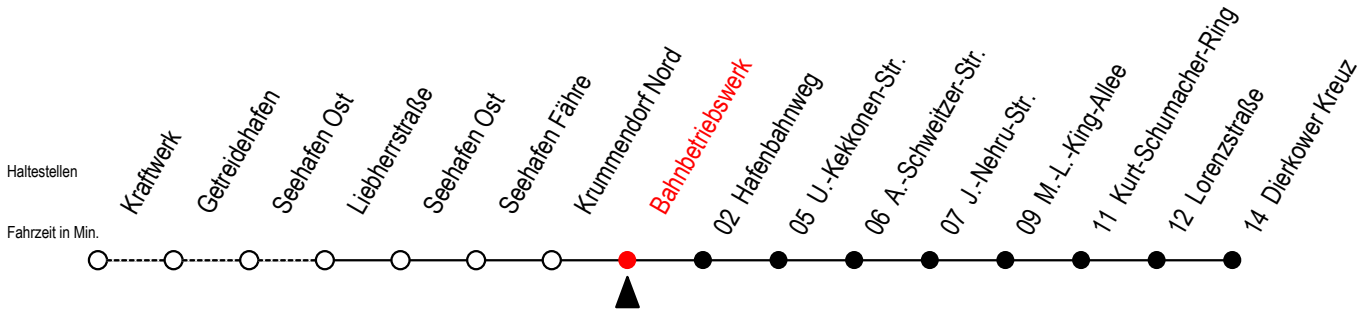

19 Bahnbetriebswerk

Gültig ab 04.01.2021

Alle Angaben ohne Gewähr

Richtung: Dierkower Kreuz

Bitte beachten Sie auch die Linie 49

Uhr Montag - Freitag

5	21	
6	05	
7	05	
8	05	50
9	05	
10	05	
11	05	
12	05	
13	05	
14	05	
15	05	
16	05	
17	05	
18	05	
19	05	
20	17	32