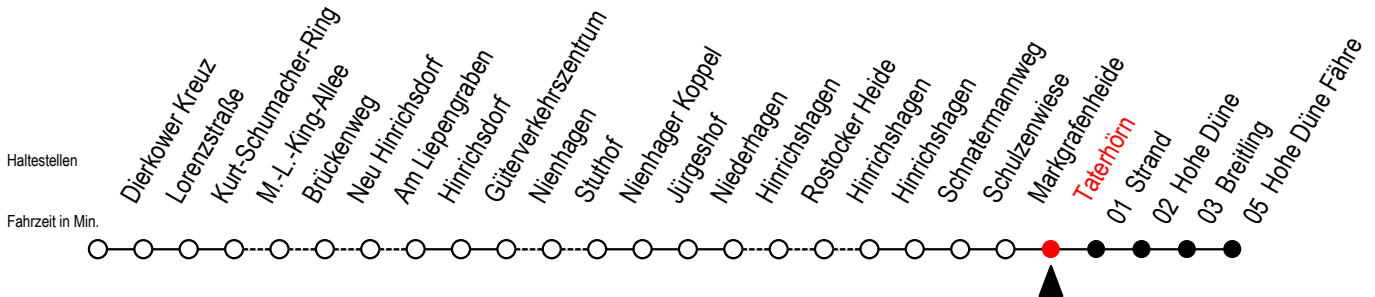

# 18 Taterhörn

Gültig ab 04.01.2021

Alle Angaben ohne Gewähr

Richtung: Hohe Düne Fähre

Bitte beachten Sie auch die Linie 17

F = fährt vom 26.06. bis 29.08.2021