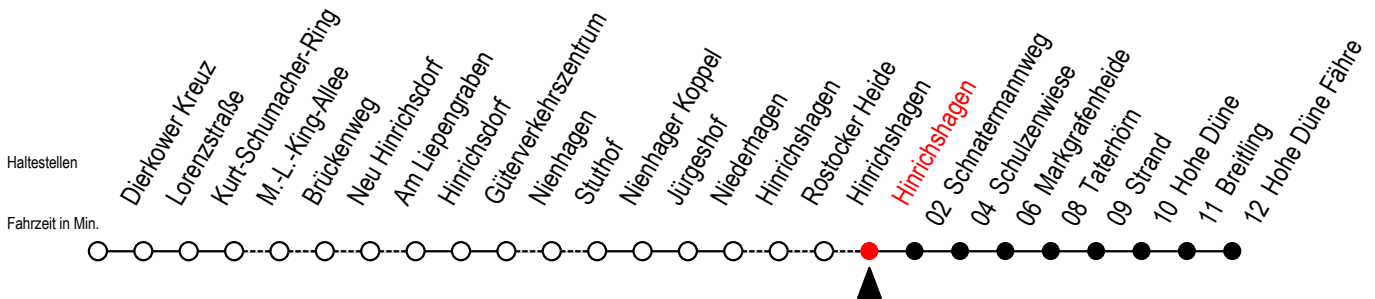

# 18 Hinrichshagen

Gültig ab 04.01.2021

Alle Angaben ohne Gewähr

Richtung: Hohe Düne Fähre

Bitte beachten Sie auch die Linie 17

F = fährt vom 26.06. bis 29.08.2021