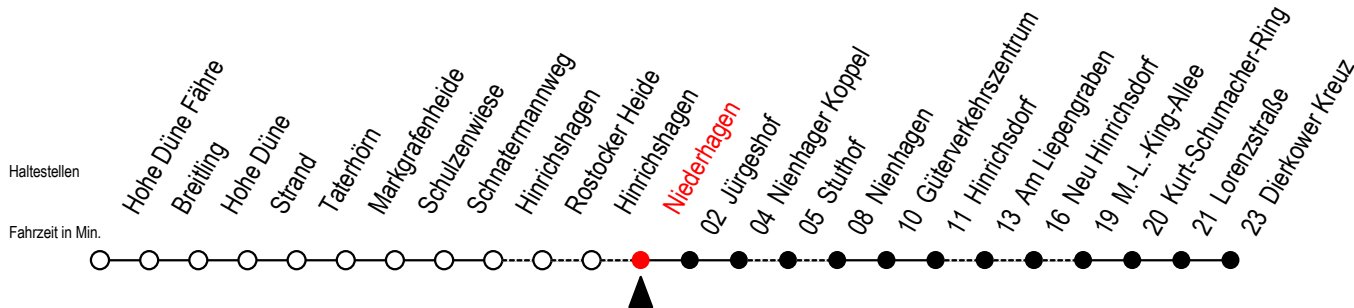

18 Niederhagen

Gültig ab 04.01.2021

Alle Angaben ohne Gewähr

Richtung: Dierkower Kreuz

Uhr Montag - Freitag

Uhr Samstag

Uhr Sonntag - Feiertag

5	59	5	--	5	--
7	00 ^X	7	--	7	--
8	00	8	00 ^X	8	--
9	00 ^X	9	00	9	00
10	00	10	00 ^X	10	00 ^X
11	00 ^X	11	00	11	00
12	00	12	00 ^X	12	00 ^X
13	00 ^L	13	00	13	00
14	00 ^L	14	00 ^X	14	00 ^X
15	00 ^L	15	00	15	00
16	00 ^L	16	00 ^X	16	00 ^X
17	00 ^L	17	00	17	00
18	00 ^L	18	00 ^X	18	00 ^X
19	05	19	00 40 ^F	19	00 40 ^F
20	00	20	00 ^X	20	00 ^X
21	59 ^L	21	59	21	59
0	19	0	19	0	19

X = fährt über Stuthof

L = fährt über Am Liepengraben

F = fährt vom 26.06. bis 29.08.2021