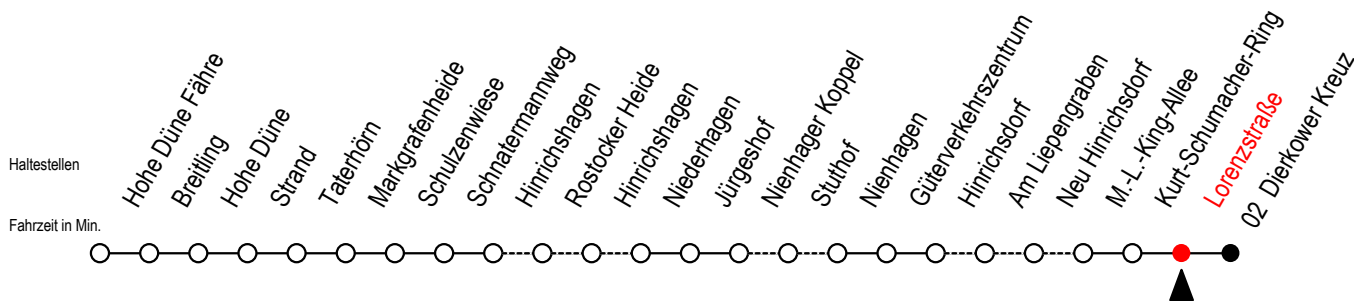

18 Lorenzstraße

Gültig ab 04.01.2021

Alle Angaben ohne Gewähr

Richtung: Dierkower Kreuz

Uhr Montag - Freitag

Uhr Samstag

Uhr Sonntag - Feiertag

6	16	6	--	6	--
7	21	7	--	7	--
8	19	8	21	8	--
9	21	9	19	9	19
10	19	10	21	10	21
11	21	11	19	11	19
12	19	12	21	12	21
13	22	13	19	13	19
14	22	14	21	14	21
15	22	15	19	15	19
16	22	16	21	16	21
17	22	17	19	17	19
18	22	18	21	18	21
19	23	19	19 59 ^F	19	19 59 ^F
20	19	20	21	20	21
22	19	22	16	22	16
0	36	0	36	0	36

F = fährt vom 26.06. bis 29.08.2021