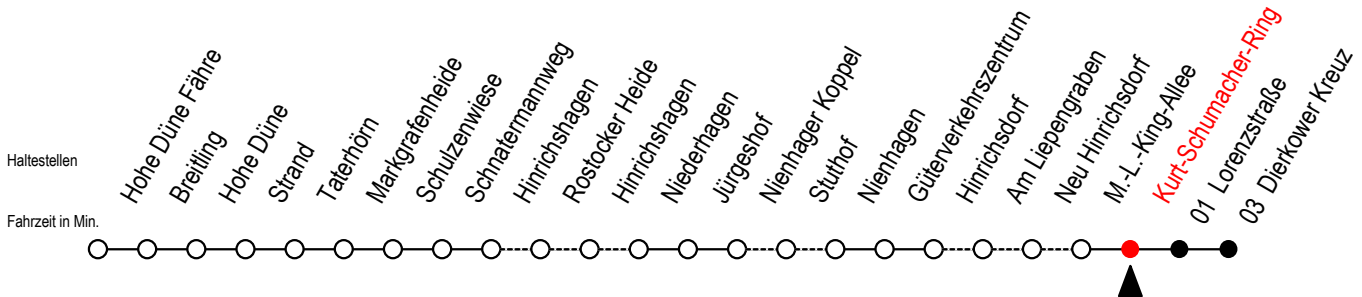

18 Kurt-Schumacher-Ring

Gültig ab 04.01.2021

Alle Angaben ohne Gewähr

Richtung: Dierkower Kreuz

Uhr Montag - Freitag		Uhr Samstag		Uhr Sonntag - Feiertag	
6	15	6	--	6	--
7	20	7	--	7	--
8	18	8	20	8	--
9	20	9	18	9	18
10	18	10	20	10	20
11	20	11	18	11	18
12	18	12	20	12	20
13	21	13	18	13	18
14	21	14	20	14	20
15	21	15	18	15	18
16	21	16	20	16	20
17	21	17	18	17	18
18	21	18	20	18	20
19	22	19	18 58 ^F	19	18 58 ^F
20	18	20	20	20	20
22	18	22	15	22	15
0	35	0	35	0	35

F = fährt vom 26.06. bis 29.08.2021