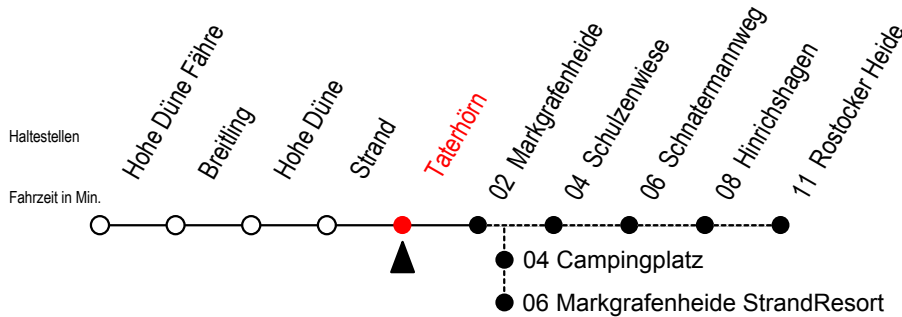

17 Taterhörn

Gültig ab 04.01.2021

Alle Angaben ohne Gewähr

Richtung: Markgrafenheide mit Durchfahrten-StrandResort o. Rost. Heide

Bitte beachten Sie auch die Linie 18

Uhr Montag - Freitag

Uhr Samstag

Uhr Sonntag - Feiertag

4	31	4	--	4	--
5	11	5	31	5	31
6	21	6	11 [#] 51	6	11 [#] 51
7	11 ^M	7	11 ^M	7	11 ^M 51 [#]
8	11 ^M	8	11	8	31
9	11	9	11 ^M	9	11 ^M
10	11 ^M	10	11 ^M 31 ^X	10	11 ^M 31 ^X
11	11	11	11 31 ^X	11	11 31 ^X
12	11 ^M	12	11 ^M 31 ^X	12	11 ^M 31 ^X
13	11	13	11 31 ^X	13	11 31 ^X
14	11 ^M	14	11 ^M 31 ^X	14	11 ^M 31 ^X
15	11	15	11 31 ^X	15	11 31 ^X
16	11 ^M	16	11 ^M 31 ^X	16	11 ^M 31 ^X
17	11	17	11 31 ^X	17	11 31 ^X
18	11 ^M	18	11 ^M 31 ^X	18	11 ^M 31 ^X
19	11 ^M	19	11 ^M	19	11 ^M
20	11 51	20	11 51	20	11 51
21	11 ^M	21	11 ^M	21	11 ^M
22	31 51	22	31 51	22	31 51
23	11 ^M 41	23	11 ^M 41	23	11 ^M 41

M = fährt bis Markgrafenheide StrandResort

= Fahren bei Bedarf zwischen Markgrafenheide und Rostocker Heide

X = fährt vom 26.06. bis 29.08.2021

Fahren bei Bedarf - bitte bis spätestens 30 Min. vor der Abfahrt unter RSAG Tel.0381/802 19 00 bestellen oder beim Fahrer melden!