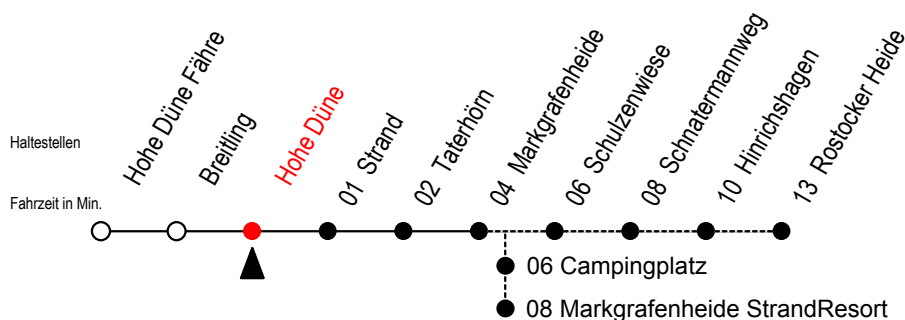

17 Hohe Düne

Gültig ab 04.01.2021

Alle Angaben ohne Gewähr

Richtung: Markgrafenheide mit Durchfahrten-StrandResort o. Rost. Heide

Bitte beachten Sie auch die Linie 18

Uhr Montag - Freitag

Uhr Samstag

Uhr Sonntag - Feiertag

4	29	4	--	4	--
5	09	5	29	5	29
6	19	6	09 [#] 49	6	09 [#] 49
7	09 ^M	7	09 ^M	7	09 ^M 49 [#]
8	09 ^M	8	09	8	29
9	09	9	09 ^M	9	09 ^M
10	09 ^M	10	09 ^M 29 ^X	10	09 ^M 29 ^X
11	09	11	09 29 ^X	11	09 29 ^X
12	09 ^M	12	09 ^M 29 ^X	12	09 ^M 29 ^X
13	09	13	09 29 ^X	13	09 29 ^X
14	09 ^M	14	09 ^M 29 ^X	14	09 ^M 29 ^X
15	09	15	09 29 ^X	15	09 29 ^X
16	09 ^M	16	09 ^M 29 ^X	16	09 ^M 29 ^X
17	09	17	09 29 ^X	17	09 29 ^X
18	09 ^M	18	09 ^M 29 ^X	18	09 ^M 29 ^X
19	09 ^M	19	09 ^M	19	09 ^M
20	09 49	20	09 49	20	09 49
21	09 ^M	21	09 ^M	21	09 ^M
22	29 49	22	29 49	22	29 49
23	09 ^M 39	23	09 ^M 39	23	09 ^M 39

M = fährt bis Markgrafenheide StrandResort

= Fahren bei Bedarf zwischen Markgrafenheide und Rostocker Heide

X = fährt vom 26.06. bis 29.08.2021

Fahren bei Bedarf - bitte bis spätestens 30 Min. vor der Abfahrt unter RSAG Tel.0381/802 19 00 bestellen oder beim Fahrer melden!