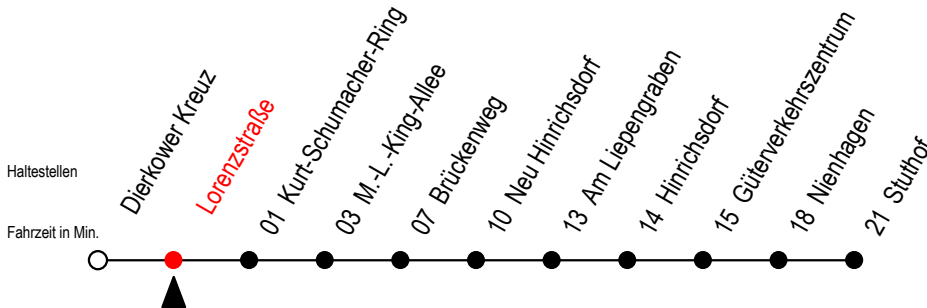

# 16 Lorenzstraße

Gültig ab 04.01.2021

Alle Angaben ohne Gewähr

Richtung: Stuthof

## Uhr Montag - Freitag

5	08 <sup>B</sup>
6	06
7	06
14	06 <sup>B</sup>
15	06 <sup>B</sup>
16	06 <sup>B</sup>
17	06 <sup>B</sup>
20	38 <sup>B</sup>
22	38 <sup>B</sup>
23	49 <sup>BT</sup>

## Uhr Samstag - Sonntag - Feiertag

5	--
6	37 <sup>XN</sup>
7	--
14	--
15	--
16	--
17	--
20	37 <sup>N</sup>
22	37 <sup>N</sup>
23	49 <sup>BT</sup>

**B** = fährt nicht über Brückenweg

**N** = fährt nicht über Am Liepengraben und Brückenweg

**T** = fährt als Abruf-Linien-Taxi - bitte Hinweis beachten

**X** = fährt am Samstag - nicht Sonntag/ Feiertag

Abruf-Linien-Taxi bitte bis spätestens 30 Min.

vor Abfahrt unter RSAG Tel. 0381/8021900 bestellen!