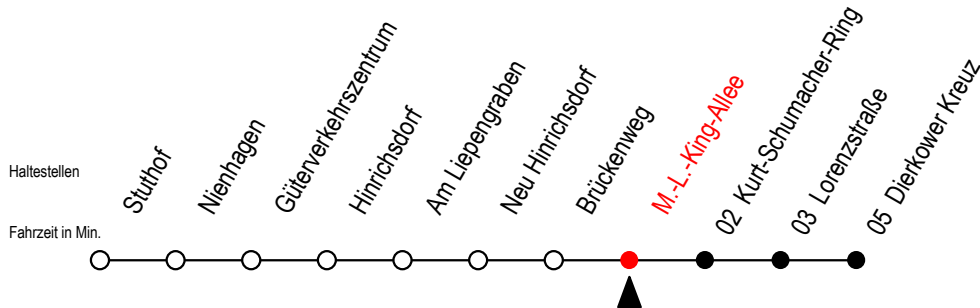

16 M.-L.-King-Allee

Gültig ab 04.01.2021

Alle Angaben ohne Gewähr

Richtung: Dierkower Kreuz

Uhr Montag - Freitag

4	36 ^T
5	45
6	51
7	48
14	48
15	48
16	48
17	48
21	14
23	14

Uhr Samstag - Sonntag - Feiertag

4	--
5	--
6	--
7	04 ^X
14	--
15	--
16	--
17	--
21	04
23	04

T = fährt als Abruf-Linien-Taxi - Bitte Hinweis beachten.

X = fährt am Samstag - nicht Sonntag/Feiertag

Abruf-Linien-Taxi bitte bis spätestens 30 Min. vor Abfahrt unter RSAG Tel. 0381/8021900 bestellen.