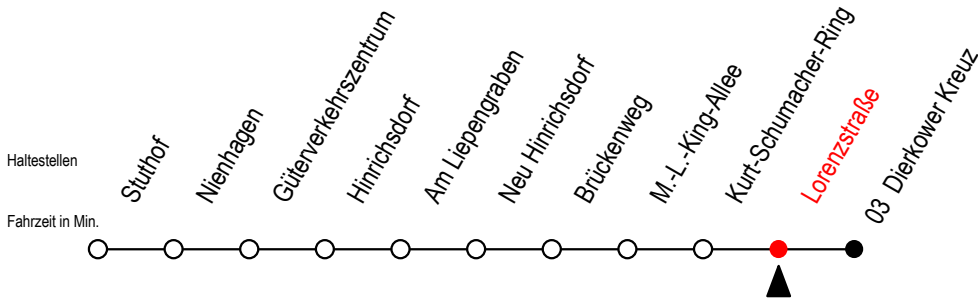

16 Lorenzstraße

Gültig ab 04.01.2021

Alle Angaben ohne Gewähr

Richtung: Dierkower Kreuz

Uhr Montag - Freitag

4	39 ^T
5	48
6	54
7	51
14	51
15	51
16	51
17	51
21	17
23	17

Uhr Samstag - Sonntag - Feiertag

4	--
5	--
6	--
7	07 ^X
14	--
15	--
16	--
17	--
21	07
23	07

T = fährt als Abruf-Linien-Taxi - Bitte Hinweis beachten.

X = fährt am Samstag - nicht Sonntag/Feiertag

Abruf-Linien-Taxi bitte bis spätestens 30 Min. vor Abfahrt unter RSAG Tel. 0381/8021900 bestellen.