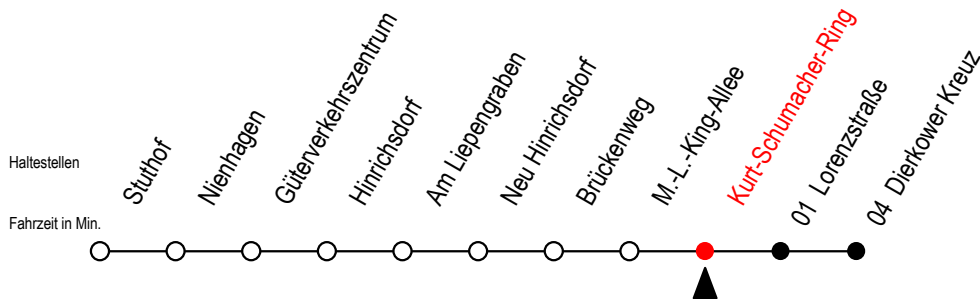

# 16 Kurt-Schumacher-Ring

Gültig ab 04.01.2021

Alle Angaben ohne Gewähr

**Richtung: Dierkower Kreuz**

## Uhr Samstag - Sonntag - Feiertag

<b>4</b>	--
<b>5</b>	--
<b>6</b>	--
<b>7</b>	06 <sup>X</sup>
<b>14</b>	--
<b>15</b>	--
<b>16</b>	--
<b>17</b>	--
<b>21</b>	06
<b>23</b>	06

T = fährt als Abruf-Linien-Taxi - Bitte Hinweis beachten.

X = fährt am Samstag - nicht Sonntag/Feiertag

Abruf-Linien-Taxi bitte bis spätestens 30 Min. vor Abfahrt unter RSAG Tel. 0381/8021900 bestellen.