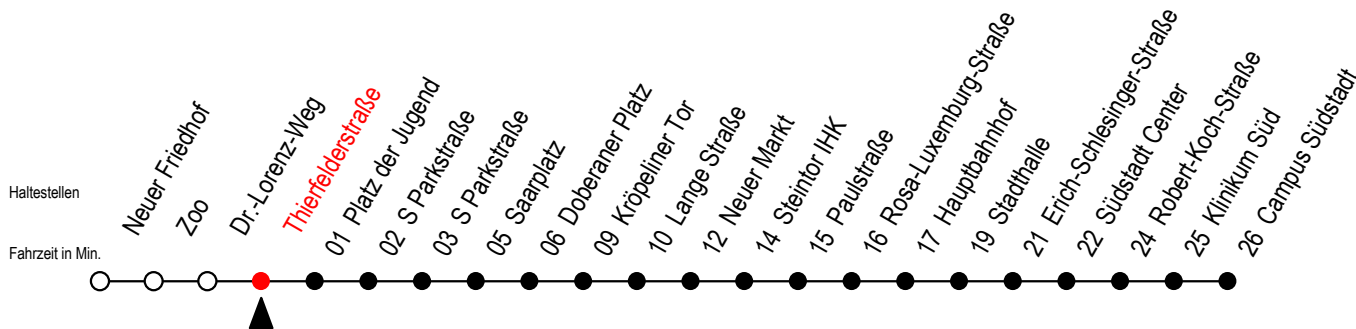

Gültig ab 04.01.2021

Alle Angaben ohne Gewähr

Richtung: Campus Südstadt

Uhr Montag - Freitag			Uhr Montag - Freitag [WSW]			Uhr Samstag		Uhr Sonntag - Feiertag					
4	21	51	4	21	51	4	--	4	--				
5	21	51	5	21	51	5	--	5	--				
6	19	39	59	6	21	51	6	21	51				
7	19	39	59	7	21	51	7	21	51				
8	19	39	59	8	21	51	8	21	51				
9	19	39	59	9	19	39	59	9	20	50			
10	19	39	59	10	19	39	59	10	20	50			
11	19	39	59	11	19	39	59	11	20	50			
12	19	39	59	12	19	39	59	12	20	50			
13	19	39	59	13	19	39	59	13	20	50			
14	19	39	59	14	19	39	59	14	20	50			
15	19	39	59	15	19	39	59	15	20	50			
16	19	39	59	16	19	39	59	16	20	50			
17	19	39	59	17	19	39	59	17	20	50			
18	21	51	18	21	51	18	21	51	18	20	50		
19	01 <sup>E</sup>	21	51	19	01 <sup>E</sup>	21	51	19	21	51	19	20	50
20	21	51	20	21	51	20	21	51	20	21	51		
21	21	51	21	21	51	21	21	51	21	21	51		
22	21	51	22	21	51	22	21	51	22	21	51		
23	21	51 <sup>E</sup>	23	21	51 <sup>E</sup>	23	21	51 <sup>E</sup>	23	21	51 <sup>E</sup>		
0	21 <sup>E</sup>		0	21 <sup>E</sup>		0	21 <sup>E</sup>		0	21 <sup>E</sup>			

E = fährt bis Heinrich-Schütz-Str.

WSW = fährt in den Winter-, Sommer- und Weihnachtsferien - siehe Infoblatt