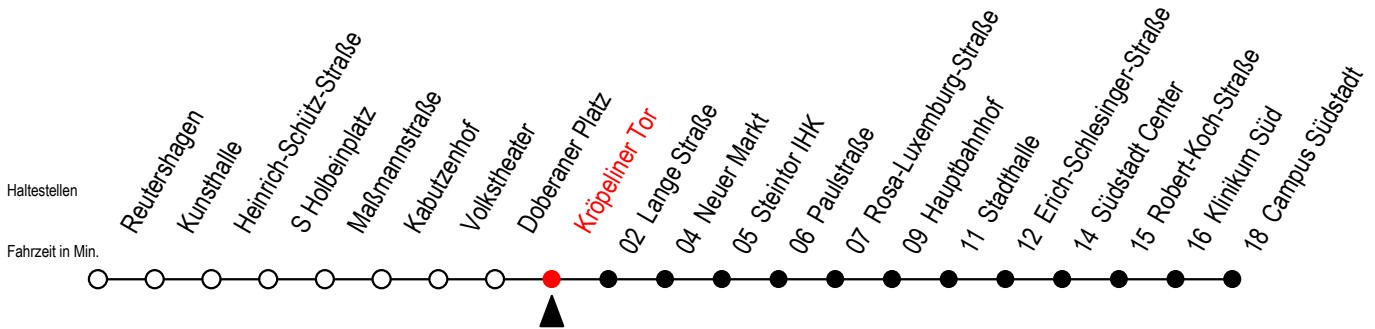

Gültig ab 04.01.2021

Alle Angaben ohne Gewähr

Richtung: Campus Südstadt

Uhr Montag - Freitag			Uhr Montag - Freitag [WSW]			Uhr Samstag		Uhr Sonntag - Feiertag	
4	06	33	4	06	33	4	--	4	--
5	03	33	5	03	33	5	--	5	--
6	00	28 48	6	00	30	6	33	6	--
7	08	28 48	7	00	30	7	03 33	7	36
8	08	28 48	8	00	30	8	03 33	8	02 32
9	08	28 48	9	00	28 48	9	03 33	9	02 32
10	08	28 48	10	08	28 48	10	00 30	10	02 32
11	08	28 48	11	08	28 48	11	00 30	11	02 32
12	08	28 48	12	08	28 48	12	00 30	12	02 32
13	08	28 48	13	08	28 48	13	00 30	13	02 32
14	08	28 48	14	08	28 48	14	00 30	14	02 32
15	08	28 48	15	08	28 48	15	00 30	15	02 32
16	08	28 48	16	08	28 48	16	00 30	16	02 32
17	08	28 48	17	08	28 48	17	00 30	17	02 32
18	08	30	18	08	30	18	00 30	18	02 32
19	00	30	19	00	30	19	00 30	19	02 32
20	00	33	20	00	33	20	00 33	20	02 33
21	03	33	21	03	33	21	03 33	21	03 33
22	03	33	22	03	33	22	03 33	22	03 33
23	03	33	23	03	33	23	03 33	23	03 33

WSW = fährt in den Winter-, Sommer- und Weihnachtsferien - siehe Infoblatt